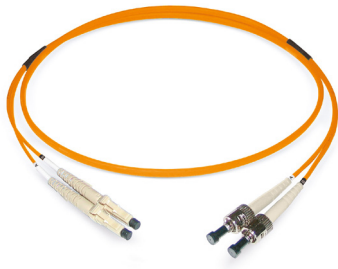

duplex patchkabel LCD - ST

G50/125 OM2

Gelijkaardig beeld

Beschrijving

Datwyler biedt een uitgebreid gamma kant-en-klare glasvezelaansluitingen. Voor alle duplex patchkabels worden figure 0-kabels met 4,8x3,2 mm gebruikt.

Algemene eigenschappen

Bedrijfstemperatuur	-10 °C - +60 °C
Kabel constructie	I-V(ZN)HH (4.8x3.2 mm)

Optische eigenschappen

Kwaliteit, connector A (meilleur que)	Bm2m
Kwaliteit, connector B (meilleur que)	Bm2m
Levenslang	1000 connections with stable attenuation values
Metalen kapmateriaal	Zirconia
Reflectieverlies RL gemiddeld connector A	35 dB
Reflectieverlies RL gemiddeld connector B	35 dB
Reflectieverlies RL minimum connector A	30 dB
Reflectieverlies RL minimum connector B	30 dB
Reproduceerbaarheid van de IL	maximal +/- 0.1dB
Standaard connector A	IEC 61754-20
Standaard connector B	IEC 61754-2
Verzwakking IL gemiddeld connector A	0,15 dB
Verzwakking IL gemiddeld connector B	0,15 dB
Verzwakking IL maximumconnector A	0,3 dB
Verzwakking IL maximum connector B	0,3 dB

Mechanische eigenschappen

botsing	IEC 60794-1-21 E4
Buigen (IEC 60794-1-21 E11, omkeerbare vezelverzwakking)	≤ 0,5 dB
Herhaald buigen	IEC 60794-1-21 E6
Minimale buigradius	50 mm
Pletweerstand (IEC 60794-1-21 E3, omkeerbare vezelverzwakking)	≤ 0,2 dB
Retentie kabelconnector	100 N
Torsie (IEC 60794-1-21 E7, omkeerbare vezelverzwakking)	≤ 0,1 dB
Treksterkte (IEC 60794-1-21 E1 0,33% omkeerbare vezelrek)	200 N