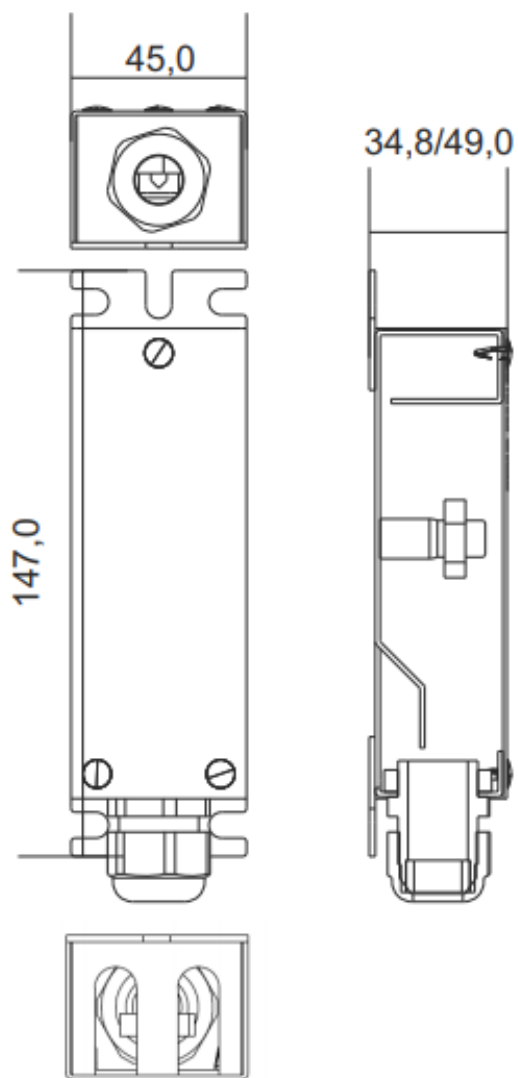

Algemeen

Merk	: Redlink
Kleur	: Grijs
Type Kast	: Kabelverdeler box tbv LT kabel
Toepassing	: Binnen
Materiaal	: Metaal
Verpakking	: Doos

SPECIFICATIES

- Deze kabelverdeler box is een oplossing voor fan-out beheer van glasvezelkabels.
- Gemaakt van 1.0, 1.5 mm staalplaat
- Wartel om de kabel in de box te bevestigen
- Schroefloze montage van de afdekkap
- Kleur RAL7035
- Afmetingen [H x B x D]: 147 x 45 x 34.8 [mm]

Bestelinformatie

REDCTD	Redlink, Kabelverdeler box tbv LooseTube kabels, excl. OFBLT 5mm tube, REDOFBLT
--------	---

Niet bijgeleverd dus separaat bestellen.

REDOFBLT	Redlink, OFBLT 5mm tube tbv LT Kabelverdeler box, zie artikel REDCTD, Rol 100m
----------	--

Standaard uitvoering

- Verdelersdoos
- M20x1.5 wartel voor kabels 6 tot 13mm OD
- Twrap 75x2.5mm
- Bevestigingsschroef M6
- Moer M10 tbv trekbelasting

Deze specificatie is eigendom van Redlink bv

Redlink bv kan niet garanderen dat deze specificatie vrij is van fouten.