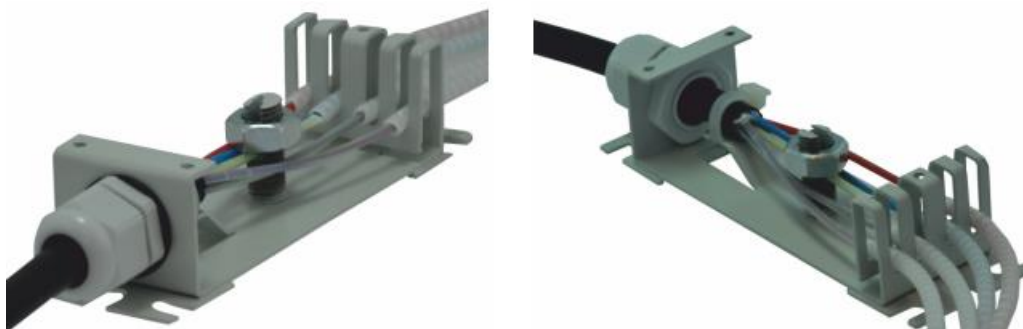

Algemeen

Merk	: Redlink
Kleur	: Grijs
Type Kast	: Kabelverdeler box tbv LT kabel
Toepassing	: Binnen
Materiaal	: Metaal
Verpakking	: Doos

SPECIFICATIES

- Deze kabelverdeler box is een oplossing voor fan-out beheer van glasvezelkabels.
- Gemaakt van 1.0, 1.5 mm staalplaat
- Wartel om de kabel in de box te bevestigen
- Schroefloze montage van de afdekkap
- Kleur RAL7035
- Afmetingen [H x B x D]: 147 x 45 x 34.8 [mm]

Bestelinformatie

REDCTD	Redlink, Kabelverdeler box tbv LooseTube kabels, excl. OFBLT 5mm tube, REDOFBLT
--------	---

Niet bijgeleverd dus separaat bestellen.

REDOFBLT	Redlink, OFBLT 5mm tube tbv LT Kabelverdeler box, zie artikel REDCTD, Rol 100m
----------	--

Standaard uitvoering

- Verdelersdoos
- M20x1.5 wartel voor kabels 6 tot 13mm OD
- Twrap 75x2.5mm
- Bevestigingsschroef M6
- Moer M10 tbv trekbelasting

Deze specificatie is eigendom van Redlink bv

Redlink bv kan niet garanderen dat deze specificatie vrij is van fouten.