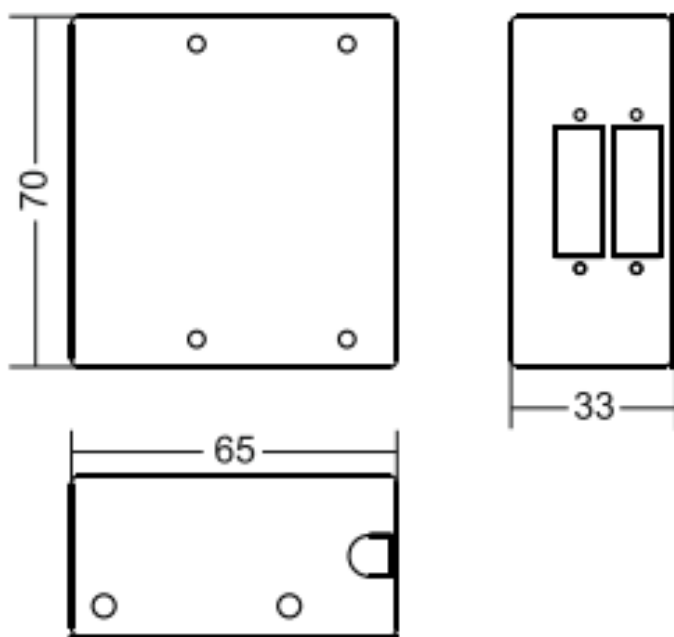

Algemeen

Merk	: Redlink
Kleur	: Grijs
Type Kast	: FO Mini wandbox DIN Rail
Toepassing	: Binnen
Materiaal	: Metaal
Verpakking	: Doos

SPECIFICATIES

- FO Mini wandbox DIN Rail met houder voor max 12 lassen en voorzien van DIN Rail clip.
- De wandbox is voorzien van 2 rubber kabeldoorvoeren van 8mmks en 2x TWrops 80x2.5mm.
- De wandbox heeft de afmetingen H70xB33xD65 in het grijs RAL7035.
- De wandbox DIN Rail is leverbaar in 1 type uitvoering.

Bestelinformatie

RED006-M2DIN	FO wandbox, Mini, Din Rail 4x SCD/LCQ, leeg, RAL7035
--------------	--

Deze specificatie is eigendom van Redlink bv

Redlink bv kan niet garanderen dat deze specificatie vrij is van fouten.

De informatie in deze specificatie is onderhevig aan veranderingen zonder voorafgaande kennisgeving.

Afmetingen

- Hoogte 70mm, breedte 33mm en diepte 65mm.
- De wandbox is gemaakt van 1.0mm plaatstaal en gelakt in RAL7035, grijs.
- Stalen behuizing voor- gemonteerd.

Standaard uitvoering

- Rubber kabeldoorvoeren (\varnothing kabel 8mm) (2 stuks)
- TWraps 80x2.5mm (2 stuks)
- Houder voor 12 lasbeschermers (1 stuks)
- DIN Rail houder

Deze specificatie is eigendom van Redlink bv