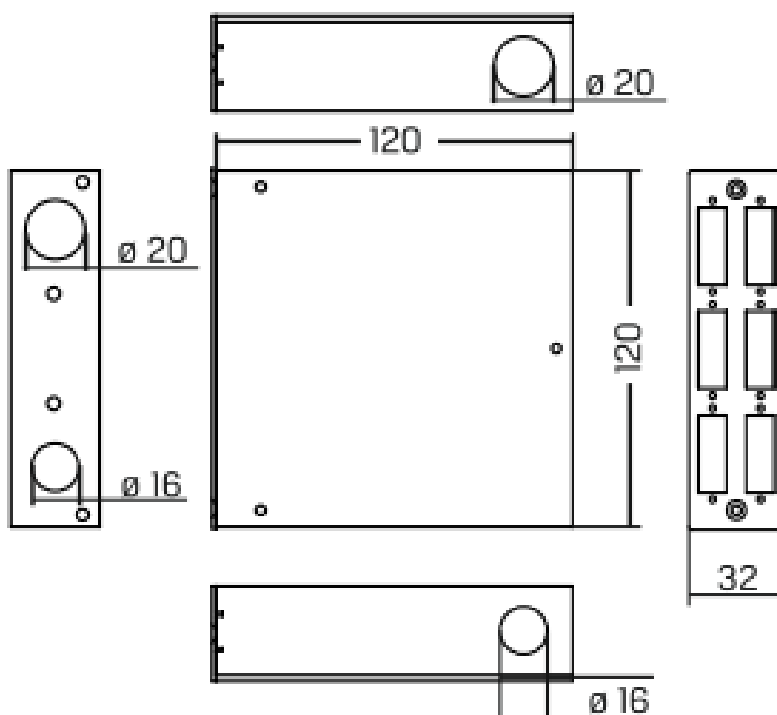

## SPECIFICATIES

- FO wandbox DIN Rail met houder voor max 12 lassen en voorzien van DIN Rail clip.
- De wandbox is voorzien van 1 stuks M20 wartel (6-13mm) en 6x TWraps 80x2.5mm.
- De wandbox heeft 2 gaten tbv M16 en 2 gaten tbv M20 wartels afgedopt met blindstop.
- De wandbox heeft de afmetingen H120xB32xD120 in het grijs RAL7035.
- De wandbox DIN Rail is leverbaar met onderstaande frontplaten.

## Afmetingen

- Hoogte 120mm, breedte 32mm en diepte 120mm.
- De wandbox is gemaakt van 1.2mm plaatstaal en gelakt in RAL7035, grijs.
- Stalen behuizing voor- gemonteerd.

## Standaard uitvoering

- Wartel M20x1.5 (Ø kabel 6-13 mm) (1 stuks)
- Bevestigingsmateriaal Ø4x40 (3 stuks)
- TWraps 80x2.5mm (6 stuks)
- Blinddop (3 stuks)
- Houder voor 12 lasbeschermers (1 stuks)
- DIN Rail houder