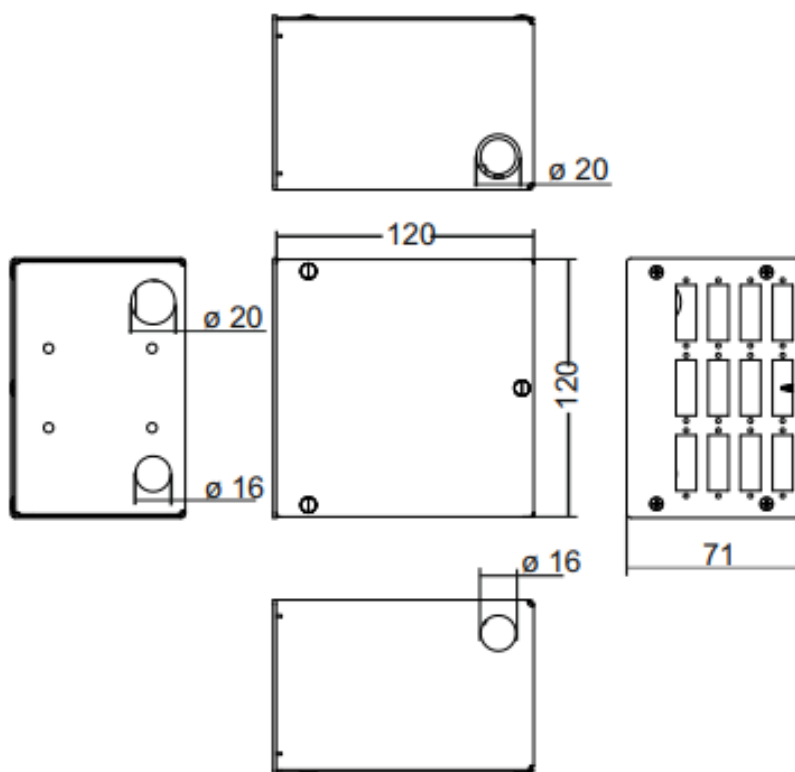

Algemeen

Merk	: Redlink
Kleur	: Grijs
Type Kast	: FO wandbox DIN Rail
Toepassing	: Binnen
Materiaal	: Metaal
Verpakking	: Doos

SPECIFICATIES

- FO wandbox DIN Rail met houder voor max 24 lassen en voorzien van DIN Rail clip.
- De wandbox is voorzien van 1 stuks M20 wartel (6-13mm) en 6x TWraps 80x2.5mm.
- De wandbox heeft 2 gaten tbv M16 en 2 gaten tbv M20 wartels afgedopt met blindstop.
- De wandbox heeft de afmetingen H120xB71xD120 in het grijs RAL7035.
- De wandbox DIN Rail is leverbaar met onderstaande frontplaten.

Bestelinformatie

RED005-24SC	FO wandbox, DIN Rail, 24x SC/E2000, leeg, RAL7035
RED005-24ST	FO wandbox, DIN Rail, 24x ST/FC/DIN, leeg, RAL7035
RED005-12SCD	FO wandbox, DIN Rail, 12x SCD/LCQ, leeg, RAL7035

Afmetingen

- Hoogte 120mm, breedte 71mm en diepte 120mm.
- De wandbox is gemaakt van 1.2mm plaatstaal en gelakt in RAL7035, grijs.
- Stalen behuizing voor- gemonteerd.

Standaard uitvoering

- Wartel M20x1.5 (\varnothing kabel 6-13 mm) (1 stuks)
- Bevestigingsmateriaal $\varnothing 4 \times 20$ (3 stuks)
- TWraps 80x2.5mm (6 stuks)
- Blinddop (3 stuks)
- Houder voor 24 lasbeschermers (1 stuks)
- DIN Rail houder