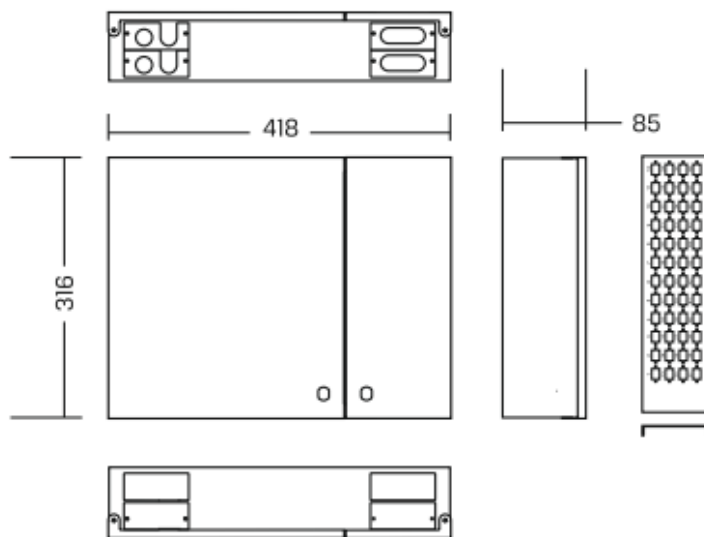

Afmetingen

- Hoogte 316mm, breedte 418mm en diepte 85mm.
- De wandbox is gemaakt van 1.5mm plaatstaal en glanzend gelakt in RAL7035, grijs.

Standaard uitvoering

- Wartel M16x1.5 (Ø kabel 5.5-10 mm) (1 stuks)
- Bevestigingsmateriaal Ø6x60 (4 stuks)
- Kabelbinder 75x2.5 mm (8 stuks)
- Kunststof klemmetjes (2 stuks)
- Geschikt voor plaatsen van 4 tot 6 lascassettes