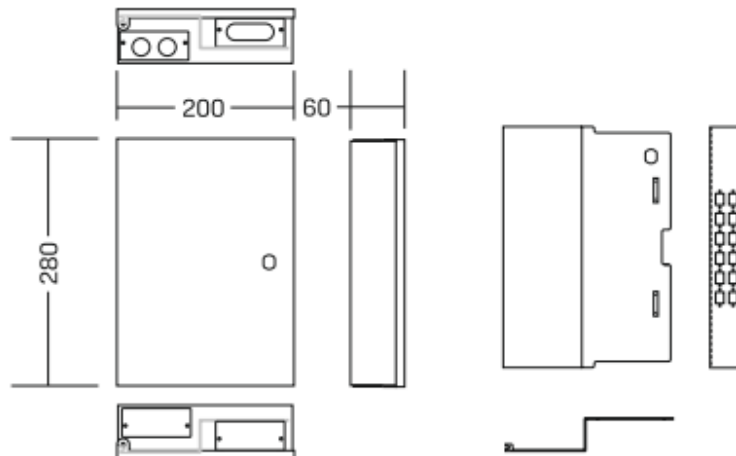

## Omschrijving

- De FO wandbox Mini heeft een onderhoud en gebruikersgedeelte die afsluitbaar zijn met elk hun eigen cilinderslot.
- De wandbox heeft 4 kabel doorvoeren waarvan 1 ovale openingen voor de uitvoer van patchkabels.
- Deze wandbox is beschikbaar voor meerdere typen FO adapters.

## Afmetingen

- Hoogte 280mm, breedte 200mm en diepte 60mm.
- De wandbox is gemaakt van 1.2mm plaatstaal en glanzend gelakt in RAL7035, grijs.

## Standaard uitvoering

- Wartel M16x1.5 (Ø kabel 5.5-10 mm) (1 stuks)
- Bevestigingsmateriaal Ø6x60 (4 stuks)
- Kabelbinder 75x2.5 mm (8 stuks)
- Kunststof klemmetjes (2 stuks)
- Geschikt voor plaatsen van 1 tot 2 lascassettes (afhankelijk type cassette)