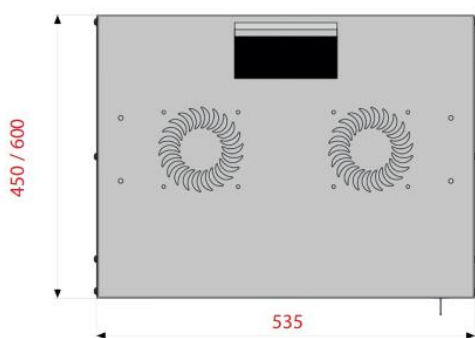

Front View

Side View

Rear View

Top View

Bottom View

Isometric View

\*Measuring h= boorhoogte zie instructies pagina 3.

Artikelnummer	Hoogte eenheid	RAL Kleur	Hoogte	Measuring h*	Gewicht	Verpakking, doos in cm
<b>Flat-pack wandbehuizing, glazen deur, breedte 600mm / diepte 450mm / max. belastbaar &lt;80 kg</b>						
FP190645GR	06HE, 19inch	RAL7035, grijs	270	209	11 kg	55 x 50 x 13
FP190945GR	09HE, 19inch	RAL7035, grijs	403	342	14 kg	55 x 50 x 13
FP191245GR	12HE, 19inch	RAL7035, grijs	536	475	16.5 kg	57 x 55 x 13
FP191545GR	15HE, 19inch	RAL7035, grijs	670	609	19 kg	72 x 55 x 12
<b>Flat-pack wandbehuizing, glazen deur, breedte 600mm / diepte 600mm / max. belastbaar &lt;80 kg</b>						
FP190645ZW	06HE, 19inch	RAL9005, zwart	270	209	11 kg	55 x 50 x 13
FP190945ZW	09HE, 19inch	RAL9005, zwart	403	342	14 kg	55 x 50 x 13
FP191245ZW	12HE, 19inch	RAL9005, zwart	536	475	16.5 kg	57 x 55 x 13
FP191545ZW	15HE, 19inch	RAL9005, zwart	670	609	19 kg	72 x 55 x 12
<b>Flat-pack wandbehuizing, glazen deur, breedte 600mm / diepte 600mm / max. belastbaar &lt;80 kg</b>						
FP190645WT	06HE, 19inch	RAL9010, wit	270	209	11 kg	55 x 50 x 13
FP190945WT	09HE, 19inch	RAL9010, wit	403	342	14 kg	55 x 50 x 13
FP191245WT	12HE, 19inch	RAL9010, wit	536	475	16.5 kg	57 x 55 x 13
FP191545WT	15HE, 19inch	RAL9010, wit	670	609	19 kg	72 x 55 x 12
<b>Flat-pack wandbehuizing, glazen deur, breedte 600mm / diepte 600mm / max. belastbaar &lt;80 kg</b>						
FP190660GR	06HE, 19inch	RAL7035, grijs	270	209	13 kg	65 x 58 x 13
FP190960GR	09HE, 19inch	RAL7035, grijs	403	342	16 kg	62 x 60 x 13
FP191260GR	12HE, 19inch	RAL7035, grijs	536	475	18.5 kg	63 x 63 x 13
FP191560GR	15HE, 19inch	RAL7035, grijs	670	609	21 kg	72 x 62 x 14
<b>Flat-pack wandbehuizing, glazen deur, breedte 600mm / diepte 600mm / max. belastbaar &lt;80 kg</b>						
FP190660ZW	06HE, 19inch	RAL9005, zwart	270	209	13 kg	65 x 58 x 13
FP190960ZW	09HE, 19inch	RAL9005, zwart	403	342	16 kg	62 x 60 x 13
FP191260ZW	12HE, 19inch	RAL9005, zwart	536	475	18.5 kg	63 x 63 x 13
FP191560ZW	15HE, 19inch	RAL9005, zwart	670	609	21 kg	72 x 62 x 14
<b>Flat-pack wandbehuizing, glazen deur, breedte 600mm / diepte 600mm / max. belastbaar &lt;80 kg</b>						
FP190660WT	06HE, 19inch	RAL9010, wit	270	209	13 kg	65 x 58 x 13
FP190960WT	09HE, 19inch	RAL9010, wit	403	342	16 kg	62 x 60 x 13
FP191260WT	12HE, 19inch	RAL9010, wit	536	475	18.5 kg	63 x 63 x 13
FP191560WT	15HE, 19inch	RAL9010, wit	670	609	21 kg	72 x 62 x 14