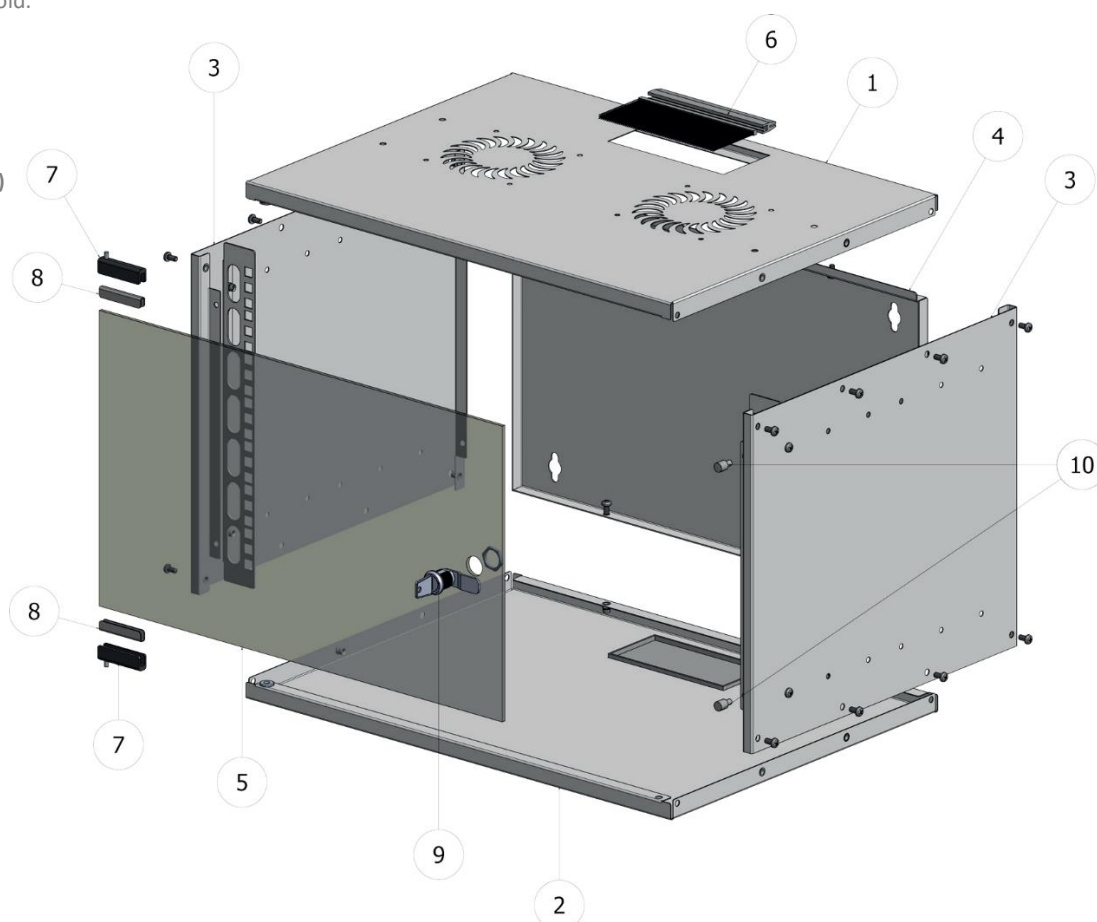

Front View

Side View

Let op: voor de scharnierende kant moet u de zijwand gebruiken met de kortere binnenste stalen rand, anders botst het scharnier met het staal!

- Draai de draadbouten van de scharnieren (7) los en plaats ze samen met de rubberen elementen (8) op de glasplaat (5); daarbij liggen de rubberen elementen (8) tussen scharnier en glasplaat.
- Draai de draadbouten voorzichtig vast zonder het glas te beschadigen.
- Plaats het slot (9) in de voorbereide uitsparing in de glasplaat (5) en zet de grendel in de juiste positie.
- Bevestig het slot voorzichtig met de borgmoer, zonder het glas te beschadigen.
- Plaats de rubberen elementen (10) in de gaten van de vouw op de zijwand (3) in de buurt van het slot.
- Monteer de glazen deur in het frame.
- Monteer het dakelement (1) met elke 4 schroeven M5 x 10 aan beide zijwanden (3).
- Installeer de borstel (6) resp. het deksel in de openingen van dak (1) of bodem (2).
- Voltooi de behuizing door deze op de achterwand (4) te drukken die al op de muur is gemonteerd.
- Bevestig de achterwand (4) met de schroeven M5 x 10 in de openingen aan de achterkant in de bodem.
- De montage is nu voltooid.

Nr. Beschrijving

- 01- Dakplaat
- 02- Bodemplaat
- 03- Zij- wanden
- 04- Achterwand (muurplaat)
- 05- Glasplaat (deur)
- 06- Borstel
- 07- Scharnieren
- 08- Rubberen vulstrip
- 09- Slot
- 10- Rubber nopjes