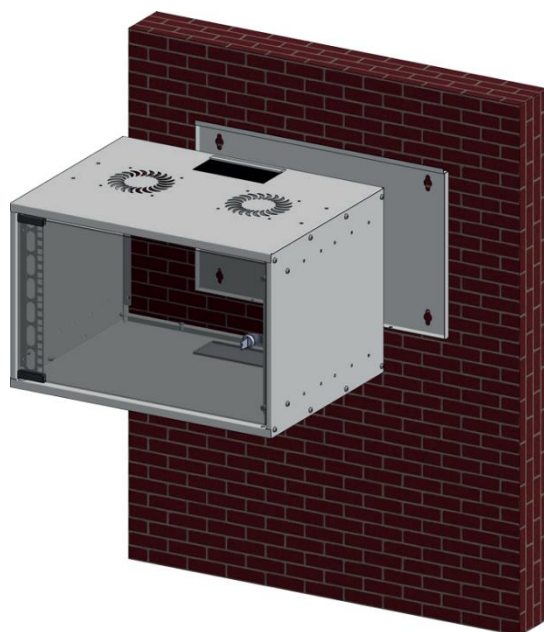

## Algemeen

Merk	: Flat-Pack wandkasten
Kleur, leverbaar in	: Grijs, zwart en wit
Type Kast	: Wandkast
Ventilatie	: Voorbereid voor 2x enkele ventilator
Toepassing	: Data
Deur	: Veiligheid(rook)glas
Materiaal	: Metaal/Glas
Demonteerbaar	: Ja, wordt als bouw pakket geleverd.
Verpakking	: Draagbare doos met handgreep

### Artikel informatie:

- 19inch wandkast 1-delig, type Flat-Pack.
- Plaatstalen behuizing schroefbaar, niet voor-gemonteerd.
- Voordeur volledig gemaakt van gecertificeerd veiligheidsglas, dikte 4mm, gehard rookglas, antistatisch.
- Voordeur afsluitbaar, deuropeningshoek 120°.
- Deurstop eenvoudig instelbaar (rechts/links).
- Zijwanden niet afneembaar.
- Dak voorbereid voor montage van 2x enkele ventilatoren.
- Dak en bodem met kabelinvoer 145x70mm
- Binnen 2x 19inch profielrails, diepte-instelbaar, met zijdelingse opening voor kabelgeleiding.
- Verkrijgbaar in RAL7035 grijs / RAL9005 zwart / RAL9010 wit.
- Breedte 535mm, diepte 450 of 600mm.
- Max. belasting 80 kg (statisch, gelijk verdeeld).
- Beschermingsgraad IP20.
- Bijgesloten: 1x Borstel, 1x set kooimoeren (20st), 2x sleutel.
- Levering ongemonteerd in 1 doos met handvat.

### Installatie instructies:

- Gebruik de achterwand (4) van de behuizing als sjabloon en markeer de posities van de bevestigingsgaten aan de muur.
- Boor de gaten, plaats de pluggen in de gaten van de muur en bevestig de achterwand (4) van de behuizing aan de muur.
- Plaats het onderste element (2) voor montage op een tafel of op de vloer.