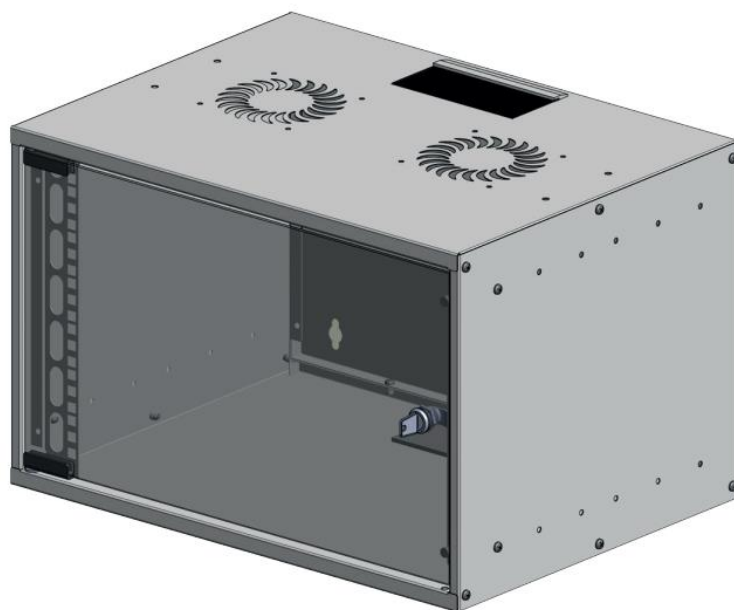

Isometric View