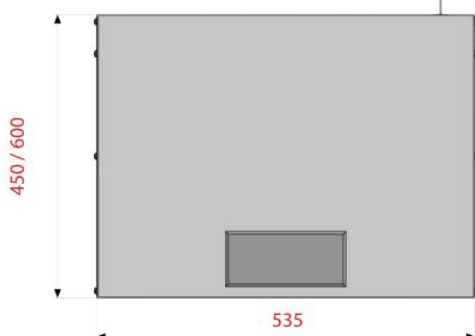

Front View

Side View

Rear View

Top View

Bottom View

Isometric View

\*Measuring h= boorhoogte zie instructies pagina 3.

Artikelnummer	Hoogte eenheid	RAL Kleur	Hoogte	Measuring h*	Gewicht	Verpakking, doos in cm
<b>Flat-pack wandbehuizing, glazen deur, breedte 600mm / diepte 450mm / max. belastbaar &lt;80 kg</b>						
FP190645GR	06HE, 19inch	RAL7035, grijs	270	209	11 kg	55 x 50 x 13
FP190945GR	09HE, 19inch	RAL7035, grijs	403	342	14 kg	55 x 50 x 13
FP191245GR	12HE, 19inch	RAL7035, grijs	536	475	16.5 kg	57 x 55 x 13
FP191545GR	15HE, 19inch	RAL7035, grijs	670	609	19 kg	72 x 55 x 12
<b>Flat-pack wandbehuizing, glazen deur, breedte 600mm / diepte 600mm / max. belastbaar &lt;80 kg</b>						
FP190645ZW	06HE, 19inch	RAL9005, zwart	270	209	11 kg	55 x 50 x 13
FP190945ZW	09HE, 19inch	RAL9005, zwart	403	342	14 kg	55 x 50 x 13
FP191245ZW	12HE, 19inch	RAL9005, zwart	536	475	16.5 kg	57 x 55 x 13
FP191545ZW	15HE, 19inch	RAL9005, zwart	670	609	19 kg	72 x 55 x 12
<b>Flat-pack wandbehuizing, glazen deur, breedte 600mm / diepte 600mm / max. belastbaar &lt;80 kg</b>						
FP190645WT	06HE, 19inch	RAL9010, wit	270	209	11 kg	55 x 50 x 13
FP190945WT	09HE, 19inch	RAL9010, wit	403	342	14 kg	55 x 50 x 13
FP191245WT	12HE, 19inch	RAL9010, wit	536	475	16.5 kg	57 x 55 x 13
FP191545WT	15HE, 19inch	RAL9010, wit	670	609	19 kg	72 x 55 x 12
<b>Flat-pack wandbehuizing, glazen deur, breedte 600mm / diepte 600mm / max. belastbaar &lt;80 kg</b>						
FP190660GR	06HE, 19inch	RAL7035, grijs	270	209	13 kg	65 x 58 x 13
FP190960GR	09HE, 19inch	RAL7035, grijs	403	342	16 kg	62 x 60 x 13
FP191260GR	12HE, 19inch	RAL7035, grijs	536	475	18.5 kg	63 x 63 x 13
FP191560GR	15HE, 19inch	RAL7035, grijs	670	609	21 kg	72 x 62 x 14
<b>Flat-pack wandbehuizing, glazen deur, breedte 600mm / diepte 600mm / max. belastbaar &lt;80 kg</b>						
FP190660ZW	06HE, 19inch	RAL9005, zwart	270	209	13 kg	65 x 58 x 13
FP190960ZW	09HE, 19inch	RAL9005, zwart	403	342	16 kg	62 x 60 x 13
FP191260ZW	12HE, 19inch	RAL9005, zwart	536	475	18.5 kg	63 x 63 x 13
FP191560ZW	15HE, 19inch	RAL9005, zwart	670	609	21 kg	72 x 62 x 14
<b>Flat-pack wandbehuizing, glazen deur, breedte 600mm / diepte 600mm / max. belastbaar &lt;80 kg</b>						
FP190660WT	06HE, 19inch	RAL9010, wit	270	209	13 kg	65 x 58 x 13
FP190960WT	09HE, 19inch	RAL9010, wit	403	342	16 kg	62 x 60 x 13
FP191260WT	12HE, 19inch	RAL9010, wit	536	475	18.5 kg	63 x 63 x 13
FP191560WT	15HE, 19inch	RAL9010, wit	670	609	21 kg	72 x 62 x 14