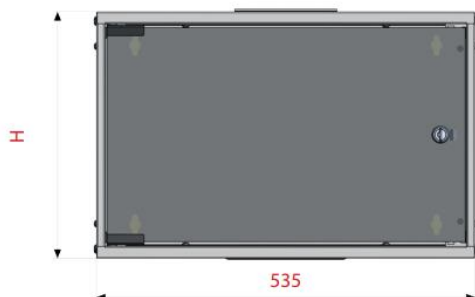

Front View

Side View

Rear View

Top View

Bottom View

Isometric View

\*Measuring h= boorhoogte zie instructies pagina 3.

Artikelnummer	Hoogte eenheid	RAL Kleur	Hoogte	Measuring h*	Gewicht	Verpakking, doos in cm
<b>Flat-pack wandbehuizing, glazen deur, breedte 600mm / diepte 450mm / max. belastbaar &lt;80 kg</b>						
FP190645GR	06HE, 19inch	RAL7035, grijs	270	209	11 kg	55 x 50 x 13
FP190945GR	09HE, 19inch	RAL7035, grijs	403	342	14 kg	55 x 50 x 13
FP191245GR	12HE, 19inch	RAL7035, grijs	536	475	16.5 kg	57 x 55 x 13
FP191545GR	15HE, 19inch	RAL7035, grijs	670	609	19 kg	72 x 55 x 12
<b>Flat-pack wandbehuizing, glazen deur, breedte 600mm / diepte 600mm / max. belastbaar &lt;80 kg</b>						
FP190645ZW	06HE, 19inch	RAL9005, zwart	270	209	11 kg	55 x 50 x 13
FP190945ZW	09HE, 19inch	RAL9005, zwart	403	342	14 kg	55 x 50 x 13
FP191245ZW	12HE, 19inch	RAL9005, zwart	536	475	16.5 kg	57 x 55 x 13
FP191545ZW	15HE, 19inch	RAL9005, zwart	670	609	19 kg	72 x 55 x 12
<b>Flat-pack wandbehuizing, glazen deur, breedte 600mm / diepte 600mm / max. belastbaar &lt;80 kg</b>						
FP190645WT	06HE, 19inch	RAL9010, wit	270	209	11 kg	55 x 50 x 13
FP190945WT	09HE, 19inch	RAL9010, wit	403	342	14 kg	55 x 50 x 13
FP191245WT	12HE, 19inch	RAL9010, wit	536	475	16.5 kg	57 x 55 x 13
FP191545WT	15HE, 19inch	RAL9010, wit	670	609	19 kg	72 x 55 x 12
<b>Flat-pack wandbehuizing, glazen deur, breedte 600mm / diepte 600mm / max. belastbaar &lt;80 kg</b>						
FP190660GR	06HE, 19inch	RAL7035, grijs	270	209	13 kg	65 x 58 x 13
FP190960GR	09HE, 19inch	RAL7035, grijs	403	342	16 kg	62 x 60 x 13
FP191260GR	12HE, 19inch	RAL7035, grijs	536	475	18.5 kg	63 x 63 x 13
FP191560GR	15HE, 19inch	RAL7035, grijs	670	609	21 kg	72 x 62 x 14
<b>Flat-pack wandbehuizing, glazen deur, breedte 600mm / diepte 600mm / max. belastbaar &lt;80 kg</b>						
FP190660ZW	06HE, 19inch	RAL9005, zwart	270	209	13 kg	65 x 58 x 13
FP190960ZW	09HE, 19inch	RAL9005, zwart	403	342	16 kg	62 x 60 x 13
FP191260ZW	12HE, 19inch	RAL9005, zwart	536	475	18.5 kg	63 x 63 x 13
FP191560ZW	15HE, 19inch	RAL9005, zwart	670	609	21 kg	72 x 62 x 14
<b>Flat-pack wandbehuizing, glazen deur, breedte 600mm / diepte 600mm / max. belastbaar &lt;80 kg</b>						
FP190660WT	06HE, 19inch	RAL9010, wit	270	209	13 kg	65 x 58 x 13
FP190960WT	09HE, 19inch	RAL9010, wit	403	342	16 kg	62 x 60 x 13
FP191260WT	12HE, 19inch	RAL9010, wit	536	475	18.5 kg	63 x 63 x 13
FP191560WT	15HE, 19inch	RAL9010, wit	670	609	21 kg	72 x 62 x 14