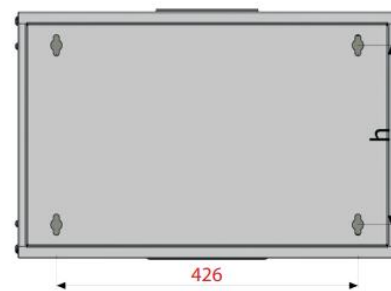

Front View

Side View

Rear View

Top View

Bottom View

Isometric View

\*Measuring h= boorhoogte zie instructies pagina 3.

Artikelnummer	Hoogte eenheid	RAL Kleur	Hoogte	Measuring h*	Gewicht	Verpakking, doos in cm
<b>Flat-pack wandbehuizing, glazen deur, breedte 600mm / diepte 450mm / max. belastbaar &lt;80 kg</b>						
FP190645GR	06HE, 19inch	RAL7035, grijs	270	209	11 kg	55 x 50 x 13
FP190945GR	09HE, 19inch	RAL7035, grijs	403	342	14 kg	55 x 50 x 13
FP191245GR	12HE, 19inch	RAL7035, grijs	536	475	16.5 kg	57 x 55 x 13
FP191545GR	15HE, 19inch	RAL7035, grijs	670	609	19 kg	72 x 55 x 12
<b>Flat-pack wandbehuizing, glazen deur, breedte 600mm / diepte 600mm / max. belastbaar &lt;80 kg</b>						
FP190645ZW	06HE, 19inch	RAL9005, zwart	270	209	11 kg	55 x 50 x 13
FP190945ZW	09HE, 19inch	RAL9005, zwart	403	342	14 kg	55 x 50 x 13
FP191245ZW	12HE, 19inch	RAL9005, zwart	536	475	16.5 kg	57 x 55 x 13
FP191545ZW	15HE, 19inch	RAL9005, zwart	670	609	19 kg	72 x 55 x 12
<b>Flat-pack wandbehuizing, glazen deur, breedte 600mm / diepte 600mm / max. belastbaar &lt;80 kg</b>						
FP190645WT	06HE, 19inch	RAL9010, wit	270	209	11 kg	55 x 50 x 13
FP190945WT	09HE, 19inch	RAL9010, wit	403	342	14 kg	55 x 50 x 13
FP191245WT	12HE, 19inch	RAL9010, wit	536	475	16.5 kg	57 x 55 x 13
FP191545WT	15HE, 19inch	RAL9010, wit	670	609	19 kg	72 x 55 x 12
<b>Flat-pack wandbehuizing, glazen deur, breedte 600mm / diepte 600mm / max. belastbaar &lt;80 kg</b>						
FP190660GR	06HE, 19inch	RAL7035, grijs	270	209	13 kg	65 x 58 x 13
FP190960GR	09HE, 19inch	RAL7035, grijs	403	342	16 kg	62 x 60 x 13
FP191260GR	12HE, 19inch	RAL7035, grijs	536	475	18.5 kg	63 x 63 x 13
FP191560GR	15HE, 19inch	RAL7035, grijs	670	609	21 kg	72 x 62 x 14
<b>Flat-pack wandbehuizing, glazen deur, breedte 600mm / diepte 600mm / max. belastbaar &lt;80 kg</b>						
FP190660ZW	06HE, 19inch	RAL9005, zwart	270	209	13 kg	65 x 58 x 13
FP190960ZW	09HE, 19inch	RAL9005, zwart	403	342	16 kg	62 x 60 x 13
FP191260ZW	12HE, 19inch	RAL9005, zwart	536	475	18.5 kg	63 x 63 x 13
FP191560ZW	15HE, 19inch	RAL9005, zwart	670	609	21 kg	72 x 62 x 14
<b>Flat-pack wandbehuizing, glazen deur, breedte 600mm / diepte 600mm / max. belastbaar &lt;80 kg</b>						
FP190660WT	06HE, 19inch	RAL9010, wit	270	209	13 kg	65 x 58 x 13
FP190960WT	09HE, 19inch	RAL9010, wit	403	342	16 kg	62 x 60 x 13
FP191260WT	12HE, 19inch	RAL9010, wit	536	475	18.5 kg	63 x 63 x 13
FP191560WT	15HE, 19inch	RAL9010, wit	670	609	21 kg	72 x 62 x 14