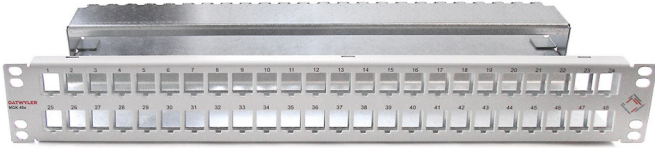

Patchpaneel MGK 48x

voor 48 PS-GG45 7_A en modules met Keystone bevestiging
afgeschermd

Blindafdekkingen,
zwart en wit

Patch paneel MGK 48x, afgeschermd

Beschrijving

Afgeschermd patchpaneel, 19"/1.5U, met tot 48 PS-GG45 7A modules met Keystone clip en modules met Keystone bevestiging. Ongebruikte poorten kunnen worden afgedekt met blindafdekkingen. Voorkant licht grijs, gelijkaardig aan RAL 7035. Trektoelasting met een kabelbinder. Levering zonder modules.

Toepassing

Geschikt voor de volgende Datwyler modules:

- PS-GG45 7A 4P afgeschermd
- RJ45 module KS-T Plus 1/8 Cat.6A afgeschermd
- RJ45 module KS-TC Plus Cat.6A (IEC), afgeschermd
- RJ45 module MS-C6A 1/8 Cat.6A 180°-K afgeschermd
- RJ45 module KS-TS 1/8 Cat.6/EA afgeschermd
- RJ45 module KS-T 1/8 Cat.6/EA afgeschermd

Elektrische eigenschappen

EMC geschermt

Versions

Materiaal nummer	Artikel	Buitenste afmetingen	Kleur	Gewicht [kg]	Verpakkingseenheid
440051	Patchpaneel MGK 48x, 19"/1,5 U voor 48x module met Keystone bevestiging	1.5 U66 mm x 482 mm x 145 mm	lichtgrijs	1,72 kg	1 stk.