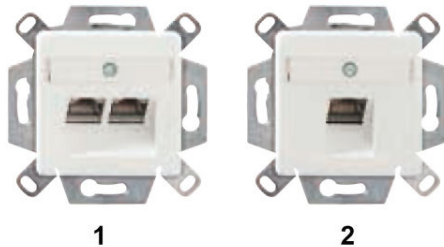

UP/UP-K Aansluitdoos CSA Plus 2/8 (1/8)

afgeschermd, Categorie 6_A</sub>
inbouw, installatiekanalen & vloerdozen
met 1 of 2 RJ45 modules Cat.6A (IEC) afgeschermd, schuine uitgang

- 1 Data aansluitdoos CSA Plus 2/8
Cat.6A, met centraalplaat
2 Data aansluitdoos CSA Plus 1/8
Cat.6A, met centraalplaat

Beschrijving

Afgeschermd gegevens aansluitdoos CSA Plus Cat.6A, schuine uitgang, voor de transmissie van digitale en analoge spraak, video en data signalen tot 10 Gigabit Ethernet volgens IEEE 802.3 - zorgt voor een hoge reservecapaciteit bij de grenswaarden.

Overtreft de vereisten voor Cat.6A producten (tot 500 MHz) in overeenstemming met ISO / IEC 60603-7-51.

Toepasselijk voor Power over Ethernet (PoE) / PoE + volgens IEEE 802.3at.

Compact ontwerp voor een eenvoudige inbouw of montage in installatiekanalen en voor plaatsing in vloerdozen.

Kan gebruikt worden in combinatie met design families van vele fabrikanten.

Behuizing gemaakt in onder druk gegoten zink.

Kabelinvoer van alle kanten onder een hoek van +/- 30°.

Gecombineerde afscherming van de contacten en de trekcontlasting. LSA aansluittechnologie voor koper draden van 0,4 mm tot 0,63 mm (AWG26 - AWG22), diameter draden met isolatie van 0,7 mm tot 1,6 mm (PE).