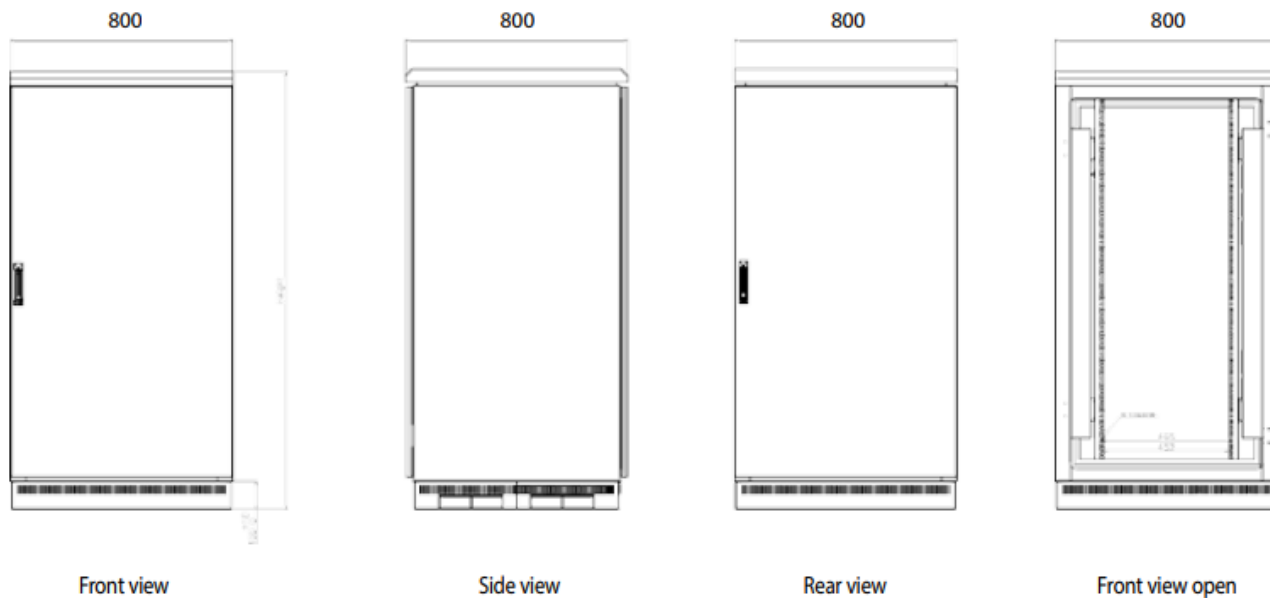

2

Artikelnummer	Voordeur	Achterdeur	Breedte	Diepte	Max Gewicht	Kleur
<b>19inch IP55 kasten 24 en 42HE/ diepte 600mm/800mm/1000mm</b>						Grijs/Zwart
2460607035SIP55	Staal	Staal	600	600	1000kg	RAL7035
2460609005SIP55	Staal	Staal	600	600	1000kg	RAL9005
2480807035SIP55	Staal	Staal	800	800	1000kg	RAL7035
2480809005SIP55	Staal	Staal	800	800	1000kg	RAL9005
4280807035SIP55	Staal	Staal	800	800	1000kg	RAL7035
4280809005SIP55	Staal	Staal	800	800	1000kg	RAL9005
4280107035SIP55	Staal	Staal	800	1000	1000kg	RAL7035
4280109005SIP55	Staal	Staal	800	1000	1000kg	RAL9005

2-fan unit

4-fan unit

6-fan unit

In cabinets width x height = 600 x 600 mm, 2-fan units are mountable  
For 800 x 800 mm cabinets, 2-/4- and 6-fan unit are mountable

Cabinet depth	600 mm	800 mm	1000 mm	
Distance of the 19" levels (front - front)	350 mm	550 mm	750 mm	

3

Front view

Side view

Rear view

Front view open

4

Deze specificatie is eigendom van Redlink bv  
 Redlink bv kan niet garanderen dat deze specificatie vrij is van fouten.  
 De informatie in deze specificatie is onderhevig aan veranderingen zonder voorafgaande kennisgeving.