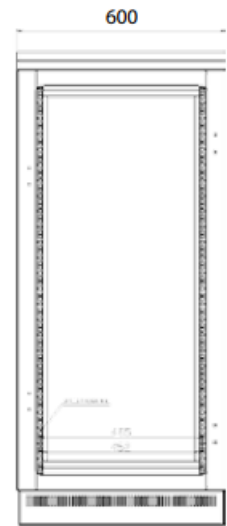

2

Artikelnummer	Voordeur	Achterdeur	Breedte	Diepte	Max Gewicht	Kleur
<b>19inch IP55 kasten 24 en 42HE/ diepte 600mm/800mm/1000mm</b>						Grijs/Zwart
2460607035SIP55	Staal	Staal	600	600	1000kg	RAL7035
2460609005SIP55	Staal	Staal	600	600	1000kg	RAL9005
2480807035SIP55	Staal	Staal	800	800	1000kg	RAL7035
2480809005SIP55	Staal	Staal	800	800	1000kg	RAL9005
4280807035SIP55	Staal	Staal	800	800	1000kg	RAL7035
4280809005SIP55	Staal	Staal	800	800	1000kg	RAL9005
4280107035SIP55	Staal	Staal	800	1000	1000kg	RAL7035
4280109005SIP55	Staal	Staal	800	1000	1000kg	RAL9005

2-fan unit

4-fan unit

6-fan unit

In cabinets width x height = 600 x 600 mm, 2-fan units are mountable  
For 800 x 800 mm cabinets, 2-/4- and 6-fan unit are mountable

Cabinet depth	600 mm	800 mm	1000 mm	
Distance of the 19" levels (front - front)	350 mm	550 mm	750 mm	

3

Front view

Side view

Rear view

Front view open

4

Deze specificatie is eigendom van Redlink bv  
 Redlink bv kan niet garanderen dat deze specificatie vrij is van fouten.  
 De informatie in deze specificatie is onderhevig aan veranderingen zonder voorafgaande kennisgeving.