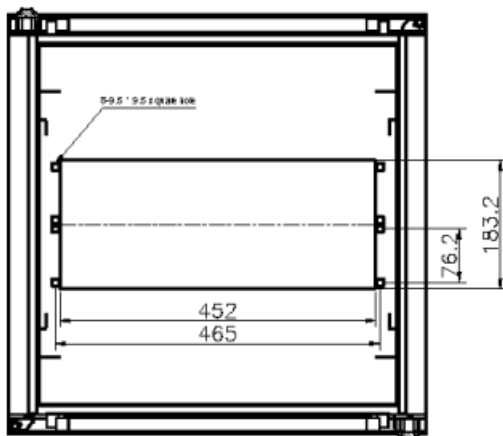

In cabinets width x height = 600 x 600 mm, 2-fan units are mountable
For 800 x 800 mm cabinets, 2-/4- and 6-fan unit are mountable

Cabinet depth	600 mm	800 mm	1000 mm	
Distance of the 19" levels (front - front)	350 mm	550 mm	750 mm	

3