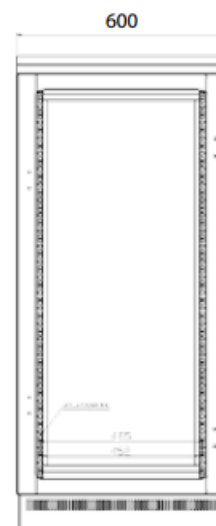

1

Voor- en achterdeur staal 1 delig, met zwenkhevel.

Voordeur geopend.

Zij-aanzicht

Voordeur met pakking en solide scharnieren.

Bodem voorzien van filters en rubber doorvoeren.

Voor-geassembleerde plint met ventilatie sleuven en uitbreek doorvoeren. Hoogte 100mm.

SPECIFICATIES

- 19 inch netwerkkast volgens DIN41494
- Stalen behuizing met gelast frame, volledig voorgesmonteerd
- Voorgesmonteerde sokkel 100mm
- Binnen voor en achter 4x19inch profielen (2 voor, 2 achter), gegalvaniseerd, in diepte verstelbaar in 25mm raster
- Nummering van rackunits bij de profielen
- Voor- en achterdeur staal, 1-delig
- Voor- en achterdeur met 2-punts stangvergrendeling met draaigreep, afsluitbaar
- Voor- en achterdeur met deuropeningshoek > 120 °
- Zijwanden niet uitneembaar
- Binnendak met uitsparing voor het opnemen van ventilatorunits (zie tabel op pagina 2)
- Bodem voorbereid met inlaatfilters en kabeldoorvoeropeningen Ø 80 mm (materiaal rubber, conisch)
- Alle kasten secties binnen volledig geaard
- Max. belasting 1000 kg statisch
- Lakafwerking RAL7035, lichtgrijs / RAL9005, zwart
- Beschermingsgraad IP55
- Bij de levering inbegrepen: 1 x set borgmoeren (VE 20 stuks), sokkel voorgesmonteerd, 2 x sleutel

2-fan unit

4-fan unit

6-fan unit

In cabinets width x height = 600 x 600 mm, 2-fan units are mountable
For 800 x 800 mm cabinets, 2-/4- and 6-fan unit are mountable

Cabinet depth	600 mm	800 mm	1000 mm	
Distance of the 19" levels (front - front)	350 mm	550 mm	750 mm	

3

Front view

Side view

Rear view

Front view open

4

Deze specificatie is eigendom van Redlink bv
 Redlink bv kan niet garanderen dat deze specificatie vrij is van fouten.
 De informatie in deze specificatie is onderhevig aan veranderingen zonder voorafgaande kennisgeving.