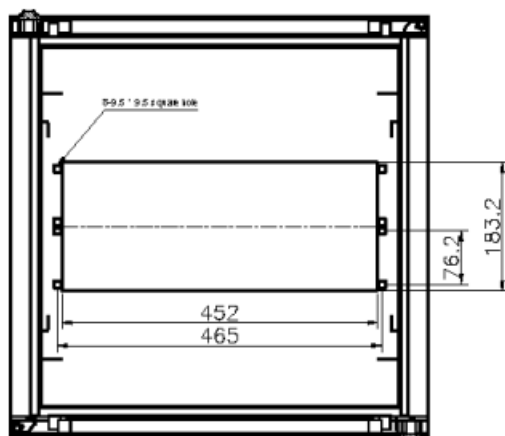

In cabinets width x height = 600 x 600 mm, 2-fan units are mountable
For 800 x 800 mm cabinets, 2-/4- and 6-fan unit are mountable

Cabinet depth	600 mm	800 mm	1000 mm	
Distance of the 19" levels (front - front)	350 mm	550 mm	750 mm	

3