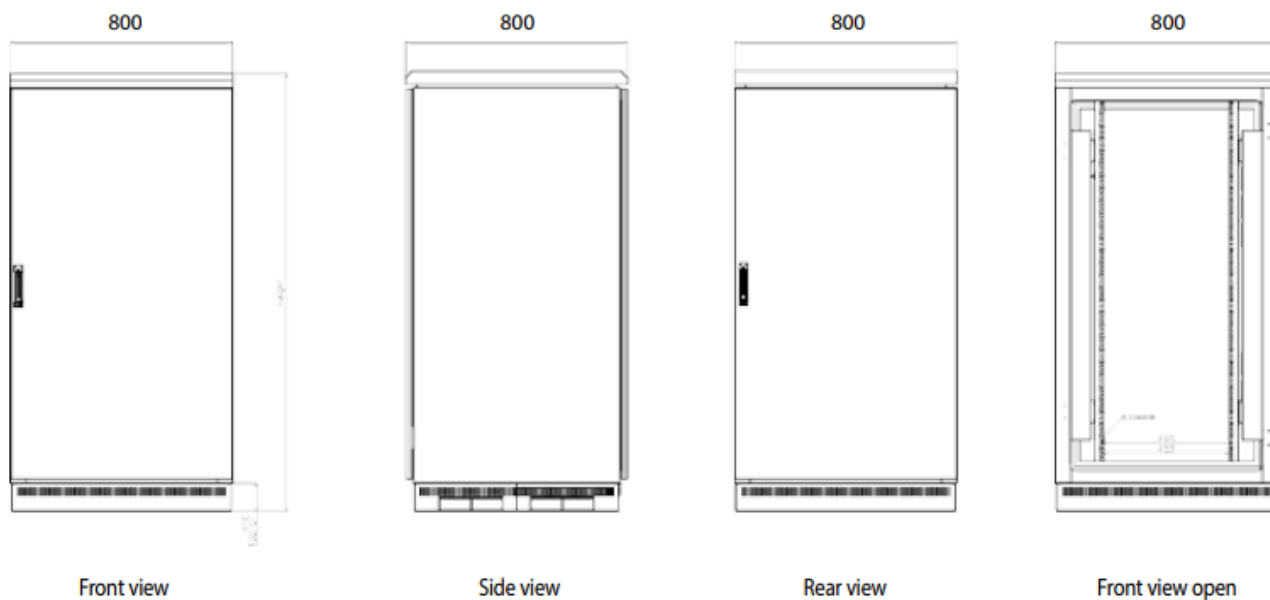

2

Artikelnummer	Voordeur	Achterdeur	Breedte	Diepte	Max Gewicht	Kleur
19inch IP55 kasten 24 en 42HE/ diepte 600mm/800mm/1000mm						Grijs/Zwart
2460607035SIP55	Staal	Staal	600	600	1000kg	RAL7035
2460609005SIP55	Staal	Staal	600	600	1000kg	RAL9005
2480807035SIP55	Staal	Staal	800	800	1000kg	RAL7035
2480809005SIP55	Staal	Staal	800	800	1000kg	RAL9005
4280807035SIP55	Staal	Staal	800	800	1000kg	RAL7035
4280809005SIP55	Staal	Staal	800	800	1000kg	RAL9005
4280107035SIP55	Staal	Staal	800	1000	1000kg	RAL7035
4280109005SIP55	Staal	Staal	800	1000	1000kg	RAL9005

2-fan unit

4-fan unit

6-fan unit

In cabinets width x height = 600 x 600 mm, 2-fan units are mountable
For 800 x 800 mm cabinets, 2-/4- and 6-fan unit are mountable

Cabinet depth	600 mm	800 mm	1000 mm	
Distance of the 19" levels (front - front)	350 mm	550 mm	750 mm	

3

Front view

Side view

Rear view

Front view open

4

Deze specificatie is eigendom van Redlink bv
 Redlink bv kan niet garanderen dat deze specificatie vrij is van fouten.
 De informatie in deze specificatie is onderhevig aan veranderingen zonder voorafgaande kennisgeving.