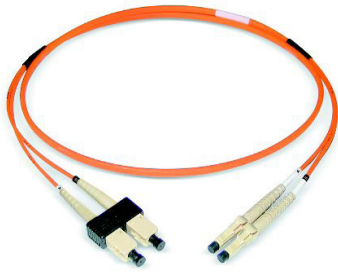

duplex patchkabel LCD - SCD

G50/125 OM2

Gelijkaardig beeld

Beschrijving

Datwyler biedt een uitgebreid gamma kant-en-klare glasvezelaansluitingen. Voor alle duplex patchkabels worden figure 0-kabels met 4,8x3,2 mm gebruikt.

Algemene eigenschappen

Bedrijfstemperatuur	-10 °C - +60 °C
Kabel constructie	I-V(ZN)HH (4.8x3.2 mm)

Optische eigenschappen

Kwaliteit, connector A (meilleur que)	Bm2m
Kwaliteit, connector B (meilleur que)	Bm2m
Levenslang	1000 connections with stable attenuation values
Metalen kapmateriaal	Zirconia
Reflectieverlies RL gemiddeld connector A	35 dB
Reflectieverlies RL gemiddeld connector B	35 dB
Reflectieverlies RL minimum connector A	30 dB
Reflectieverlies RL minimum connector B	30 dB
Reproduceerbaarheid van de IL	maximal +/- 0.1dB
Standaard connector A	IEC 61754-20
Standaard connector B	IEC 61754-4
Verzwakking IL gemiddeld connector A	0,15 dB
Verzwakking IL gemiddeld connector B	0,15 dB
Verzwakking IL maximumconnector A	0,3 dB
Verzwakking IL maximum connector B	0,3 dB

Versions

Materiaal nummer	Artikel	Mantelkleur	Lengte (m)	Gewicht [kg]
421351	duplex patchkabel LCD - SCD, G50/125 OM2	oranje	1	0,03 kg
421352	duplex patchkabel LCD - SCD, G50/125 OM2	oranje	2	0,05 kg
421353	duplex patchkabel LCD - SCD, G50/125 OM2	oranje	3	0,06 kg
421354	duplex patchkabel LCD - SCD, G50/125 OM2	oranje	4	0,16 kg
421355	duplex patchkabel LCD - SCD, G50/125 OM2	oranje	5	0,19 kg
421356	duplex patchkabel LCD - SCD, G50/125 OM2	oranje	6	0,22 kg
421357	duplex patchkabel LCD - SCD, G50/125 OM2	oranje	7	0,26 kg
421358	duplex patchkabel LCD - SCD, G50/125 OM2	oranje	8	0,29 kg
421359	duplex patchkabel LCD - SCD, G50/125 OM2	oranje	9	0,31 kg
421360	duplex patchkabel LCD - SCD, G50/125 OM2	oranje	10	0,36 kg