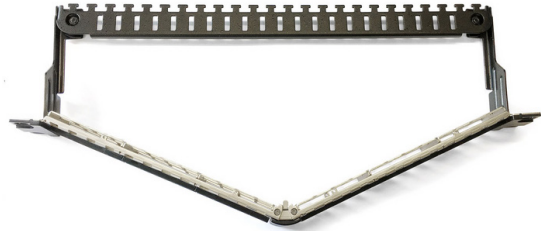

Patchpaneel KS 48x-a - gehoekt

voor 48 modules met Keystone bevestiging
afgeschermd

Afgeschermd patchpaneel KS 48x-a, gehoekt

Beschrijving

Afgeschermd gehoekt patchpaneel, 19" / 1U, voor tot 48 modules met Keystone bevestiging. Snap-in modules kunnen gemakkelijk worden ingepast in het patchpaneel. Ongebruikte poorten kunnen worden afgedekt met blindafdekkingen. Door de schuine voorzijde is het mogelijk om te patchen zonder kabelmanagementpaneel. Vorkant zwart, gelijkaardig aan RAL 9005. Trekcontlasting met een kabelbinder. Levering zonder modules.

Toepassing

Geschikt voor de volgende Datwyler modules:
- RJ45 module KS-TC Plus Cat.6A (IEC), afgeschermd
- RJ45 module KU-TC Plus Cat.6A (IEC), niet afgeschermd
- RJ45 module KS-T8 Class I toolless, afgeschermd

Elektrische eigenschappen

EMC geschermt

Versions

Materiaal nummer	Artikel	Buitenste afmetingen	Kleur	Gewicht [kg]	Verpakkingseenheid
418099	Patchpaneel KS 48x-a, gehoekt, 19"/1U, voor 48x RJ45 Keystone module, STP (zonder modules)	1 U44.3 mm x 482.6 mm x 201.65 mm	zwart	1,02 kg	1 stk.