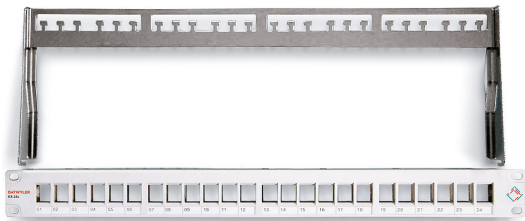

Patchpaneel KS 24x

voor 24 modules met Keystone bevestiging
afgeschermd

Patchpaneel KS 24x, afgeschermd

Blindafdekkingen, zwart en wit

Beschrijving

Afgeschermd patchpaneel, 19" / 1U, voor tot 24 modules met Keystone bevestiging.

Snap-in modules kunnen gemakkelijk worden ingepast in het patchpaneel.

Ongebruikte poorten kunnen worden afgedekt met blindafdekkingen. Voor de modules PS-GG45 7A beveelt Datwyler het patchpaneel MGK 24x aan. Paneel vooraan gemaakt van een vlamvertragend mengsel, UL94V-0 gewaardeerd, in combinatie met roestvast staal en een trekantlasting voor de kabel.

Vorkant grijs, gelijkaardig aan RAL 7035, of zwart, gelijkaardig aan RAL 9005.

Trekantlasting met een kabelbinder.

Levering zonder modules.

Toepassing

Geschikt voor de volgende Datwyler modules:

- RJ45 module KS-T Plus 1/8 Cat.6A, afgeschermd
- RJ45 module KS-TC Plus Cat.6A (IEC), afgeschermd
- RJ45 module MS-C6A 1/8 Cat.6A 180°-K afgeschermd
- RJ45 module KU Plus 1/8 Cat.6A 180°-K niet afgeschermd
- RJ45 module KS-TS 1/8 Cat.6/EA, afgeschermd
- RJ45 module KS-T 1/8 Cat.6/EA, afgeschermd
- RJ45 module KU-T 1/8 Cat.6 / Cat.5e, niet afgeschermd

Elektrische eigenschappen

EMC geschermt

Versions

Materiaal nummer	Artikel	Buitenste afmetingen	Kleur	Gewicht [kg]	Verpakkingseenheid
418019	Patchpaneel KS 24x, 19"/1U, voor 24x RJ45 Keystone modules, FTP (levering zonder modules)	1 U44 mm x 482 mm x 160 mm	zwart	0,93 kg	1 stk.
418020	Patchpaneel KS 24x, 19"/1U, voor 24x RJ45 Keystone modules, FTP (levering zonder modules)	1 U44 mm x 482 mm x 160 mm	lichtgrijs	0,93 kg	1 stk.