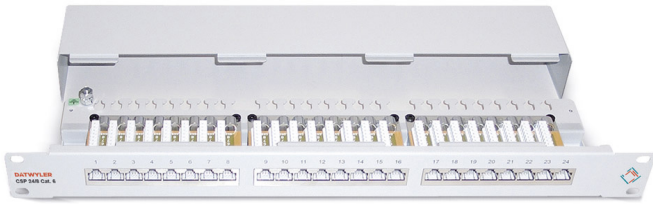

Patchpaneel CSP 24/8

afgeschermd, met 24 RJ45 modules, Categorie 6

Patchpaneel CSP 24/8 Cat.6, afgeschermd

Beschrijving

Afgeschermd patchpaneel, 19" / 1U, voor de transmissie van digitale en analoge spraak- en datasignalen. Bijzonder geschikt voor alle Klasse E toepassingen in overeenstemming met EN 50173-1 and ISO/IEC 11801. Bruikbaar voor Power over Ethernet (PoE) / PoE+ volgens IEEE 802.3at.

Versions

| Materiaal nummer | Artikel | Buitenste afmetingen | Kleur | Gewicht [kg] | Verpakkingseenheid |
|------------------|--|----------------------|------------|--------------|--------------------|
| 418006 | Patchpaneel CSP 24/8 Cat.6 afgeschermd | 1 U | lichtgrijs | 1,61 kg | 1 stk. |