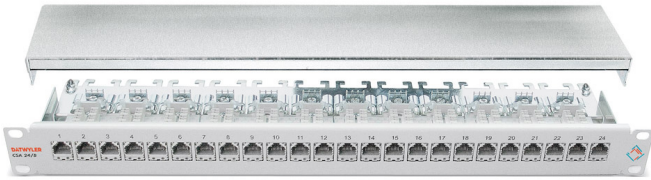

## Patchpaneel CSA Plus 24/8

afgeschermd, met 24 RJ45 modules, Categorie 6<sub>A</sub> (IEC)  
geschikt voor 10GBASE-T

Patchpaneel CSA Plus 24/8 Cat.6A (IEC), afgeschermd

### Beschrijving

Afgeschermd patchpaneel, 1U, voor de transmissie van digitale en analoge spraak-, video- en datasignalen. In combinatie met Cat.6A, 7 en 7A datakabels is het patchpaneel geschikt voor alle toepassingen tot Klasse EA (500 MHz), inclusief 10 Gigabit Ethernet. Ontworpen om de elektromagnetische invloed van aangrenzende datakabels zo klein mogelijk te houden en om aan de vereiste grenswaarden voor Alien Crosstalk te voldoen. Bruikbaar voor Power over Ethernet (PoE) / PoE+ volgens IEEE 802.3at.

### Versions

Materiaal nummer	Artikel	Buitenste afmetingen	Kleur	Gewicht [kg]	Verpakkingseenheid
417980	Patchpaneel CSA Plus 24/8 met 24x RJ45 modules Cat.6 <sub>A</sub> (IEC)	1 U	lichtgrijs	1,8 kg	1 stk.