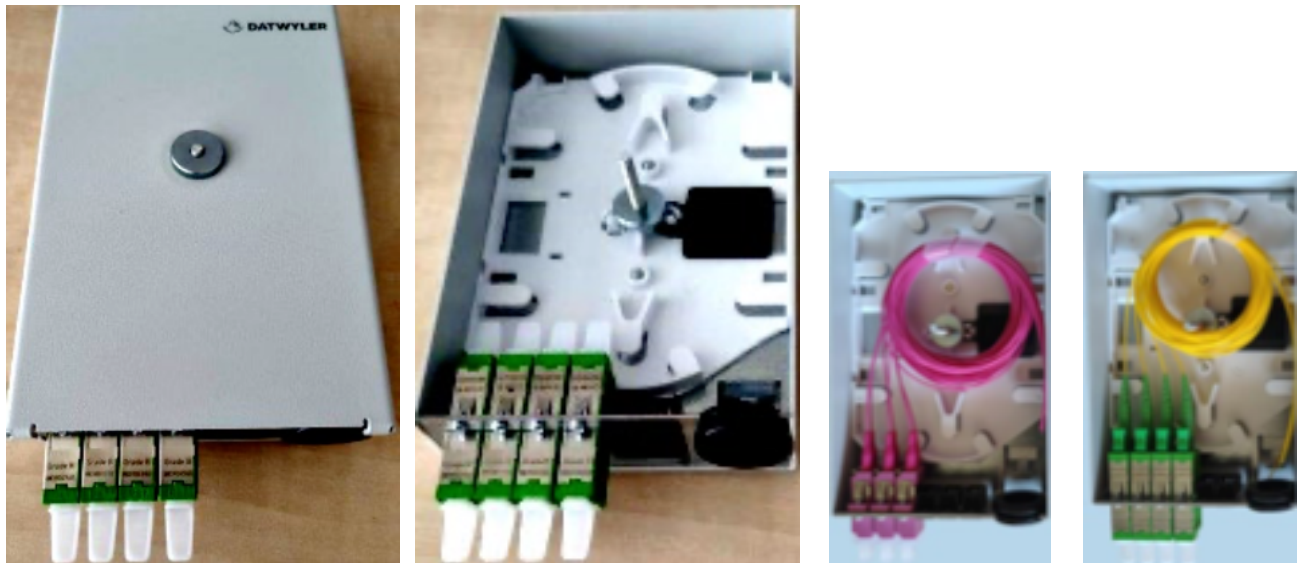

## Datwyler Glasvezel Connection box (146x98x39mm)

- geschikt voor 6 stuks LC-D of E2000 adapters

De compacte PON box kan direct worden gemonteerd of via een clip op een DIN-rail. De box is afsluitbaar met een deksel die via een hand draaibare moer wordt bevestigd. De box is ook compleet leverbaar met adapters en OS2 of OM4 pigtails.

<u>Artikelnummer</u>	<u>Omschrijving</u>
30971900ZY	FO PON Mini-Lasbehuizing 146x98x39mm
30972100ZY	FO PON Mini-Lasbehuizing 146x98x39mm, 4xE2000 adapters en E2000/APC pigtails
30972200ZY	FO PON Mini-Lasbehuizing 146x98x39mm, 6xE2000 adapters en E2000/APC pigtails
30972300ZY	FO PON Mini-Lasbehuizing 146x98x39mm, 6xE2000 adapters en E2000/APC pigtails met DINclip
30972400ZY	FO PON Mini-Lasbehuizing 146x98x39mm, 3xLC-D OS2 adapters en 6 LC OS2 pigtails
30972000ZY	FO PON Mini-Lasbehuizing 146x98x39mm, 6xLC-D OS2 adapters en 12 LC OS2 pigtails
30972500ZY	FO PON Mini-Lasbehuizing 146x98x39mm, 3xLC/APC-D OS2 adapters en 6 LC OS2 pigtails
30972600ZY	FO PON Mini-Lasbehuizing 146x98x39mm, 6xLC/APC-D OS2 adapters en 12 LC OS2 pigtails
30971600ZY	FO PON Mini-Lasbehuizing 146x98x39mm, 3xLC-D OM4 adapters en 6 LC OM4 pigtails
30971700ZY	FO PON Mini-Lasbehuizing 146x98x39mm, 6xLC-D OM4 adapters en 12 LC OM4 pigtails
309233	PON Mini-Lasbehuizing Din-Rail clip