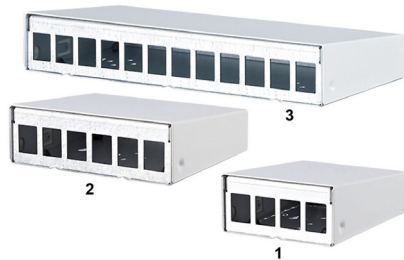

AP Opbouwdoos 4x, 6x, 12x opbouw

voor 4, 6 of 12 modules met Keystone bevestiging, rechte uitgang

1-3 Opbouwdoos voor 4, 6 of 12
Keystone modules (zonder stofluikjes)

4-5 Adapterplaten voor de installatie op DIN rails
6 Blindafdekking

Beschrijving

Reeks van opbouwdozen gemaakt van metaal voor een snelle installatie in opbouw met 4, 6 of 12 modules met Keystone bevestiging. Alle afgeschermd en niet afgeschermd Keystone modules (toolless) evenals de PS-GG45 7A module (met clip) zijn gemakkelijk te monteren in de dozen. Levering zonder modules.
Delivery without modules.

Toepassing

Geschikt voor de volgende Datwyler modules: - RJ45 module KU Plus 1/8 Cat.6A, niet afgeschermd
- PS-GG45 7A 4P, afgeschermd - RJ45 module KS-TS 1/8 Cat.6/EA, afgeschermd
- RJ45 module MS-C6A 1/8 Cat.6A 180°-K, afgeschermd - RJ45 module KS-T 1/8 Cat.6/EA, afgeschermd
- RJ45 module KS-T Plus 1/8 Cat.6A, afgeschermd - RJ45 modules KU-T 1/8 Cat.6 / Cat.5e, niet afgeschermd
- RJ45 module KS-TC Plus Cat.6A, afgeschermd
- RJ45 module KU Plus 1/8 Cat.6A, unshielded

Versions

Materiaal nummer	Artikel	Kleur	Materiaal	Gewicht [kg]	Verpakkingseenheid
309234	AP Opbouwdoos voor 4x Keystone module (levering zonder modules)	zuiver wit	metaal	0,3 kg	1 stk.
309235	AP Surface Mount Box for 6x Keystone module (delivery without modules)	zuiver wit	metaal	0,35 kg	1 stk.
309237	AP Opbouwdoos voor 12x Keystone module (levering zonder modules)	zuiver wit	metaal	0,63 kg	1 stk.
309238	Adapter plate for DIN rail mounting (delivery without M4 screws)	zilver	metaal	0,01 kg	1 stk.
309233	Mini adapterplaat voor de installatie op DIN rails (met M4 schroef)	zilver	metaal	0,01 kg	1 stk.