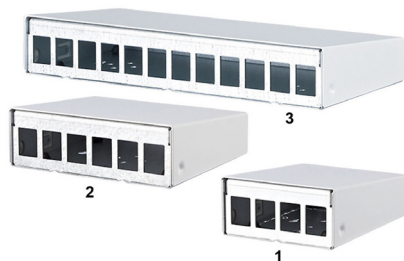

## AP Opbouwdoos 4x, 6x, 12x

### opbouw

voor 4, 6 of 12 modules met Keystone bevestiging, rechte uitgang

1-3 Opbouwdoos voor 4, 6 of 12  
Keystone modules (zonder stofluikjes)

4-5 Adapterplaten voor de installatie op DIN rails  
6 Blindafdekking

### Beschrijving

Reeks van opbouwdozen gemaakt van metaal voor een snelle installatie in opbouw met 4, 6 of 12 modules met Keystone bevestiging. Alle afgeschermd en niet afgeschermd Keystone modules (toolless) evenals de PS-GG45 7A module (met clip) zijn gemakkelijk te monteren in de dozen. Levering zonder modules.