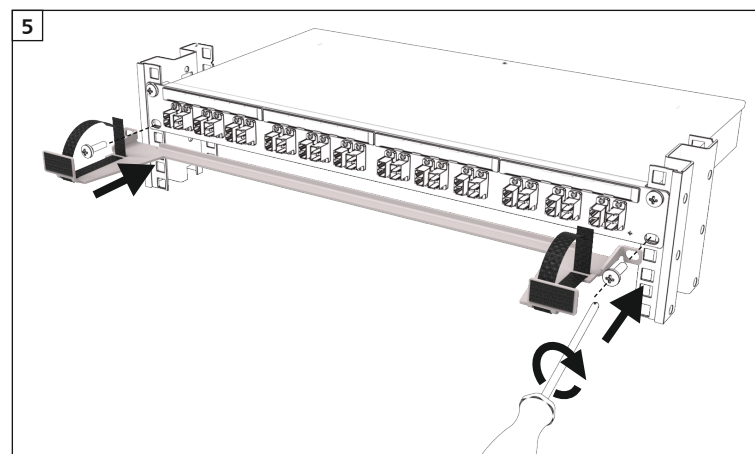

P | Cabling

OpDAT PF/fix Patchkabel-Ablage OpDAT PF/fix patch cord tray OpDAT PF/fix stockage pour les câbles de raccordement

- Montagehinweis für den Installateur
- Mounting instruction for the installer
- Notice de montage pour l'installateur

de Installationsbeispiele
en Installation examples
fr Exemple d'application

de Zubehör en Accessories fr Accessoires

15081112-E
de Klettband
en Velcro tape
fr Bande Velcro

i HINWEIS / NOTE / NOTICE

Zusätzliche Informationen und Dokumentationen stehen zum Download unter www.metz-connect.com bereit.