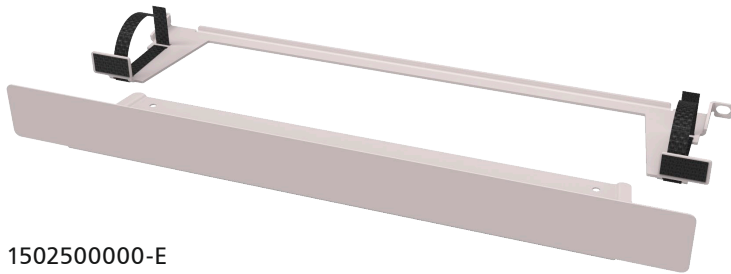

P | Cabling

OpDAT PF/fix Patchkabel-Ablage OpDAT PF/fix patch cord tray OpDAT PF/fix stockage pour les câbles de raccordement

- Montagehinweis für den Installateur
- Mounting instruction for the installer
- Notice de montage pour l'installateur

de Installationsbeispiele
en Installation examples
fr Exemple d'application

de Zubehör en Accessories fr Accessoires

15081112-E
de Klettband
en Velcro tape
fr Bande Velcro

i HINWEIS / NOTE / NOTICE

Zusätzliche Informationen und Dokumentationen stehen zum Download unter www.metz-connect.com bereit.