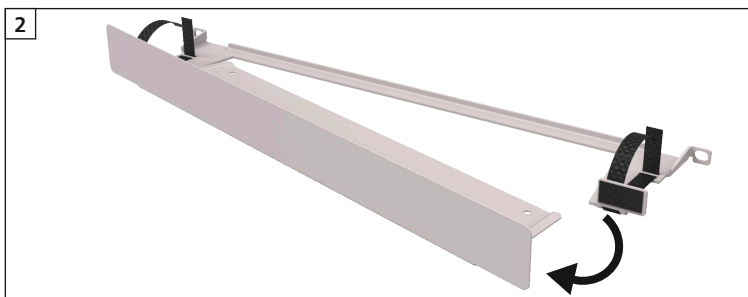

P | Cabling

OpDAT PF/fix Patchkabel-Ablage OpDAT PF/fix patch cord tray OpDAT PF/fix stockage pour les câbles de raccordement

- Montagehinweis für den Installateur
- Mounting instruction for the installer
- Notice de montage pour l'installateur

de Installationsbeispiele
en Installation examples
fr Exemple d'application

de Zubehör en Accessories fr Accessoires

15081112-E
de Klettband
en Velcro tape
fr Bande Velcro

i HINWEIS / NOTE / NOTICE

Zusätzliche Informationen und Dokumentationen stehen zum Download unter www.metz-connect.com bereit.