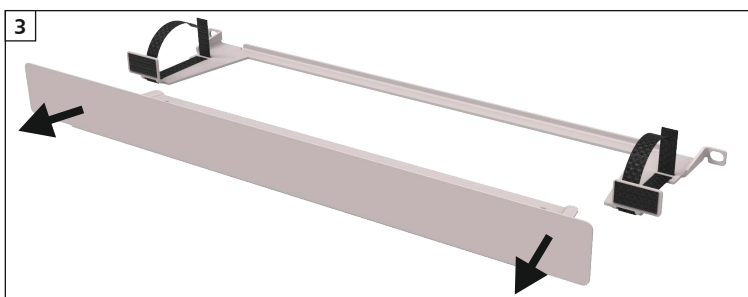

P | Cabling

OpDAT PF/fix Patchkabel-Ablage OpDAT PF/fix patch cord tray OpDAT PF/fix stockage pour les câbles de raccordement

- Montagehinweis für den Installateur
- Mounting instruction for the installer
- Notice de montage pour l'installateur

de Installationsbeispiele
en Installation examples
fr Exemple d'application

de Zubehör en Accessories fr Accessoires

15081112-E
de Klettband
en Velcro tape
fr Bande Velcro

i HINWEIS / NOTE / NOTICE

Zusätzliche Informationen und Dokumentationen stehen zum Download unter www.metz-connect.com bereit.