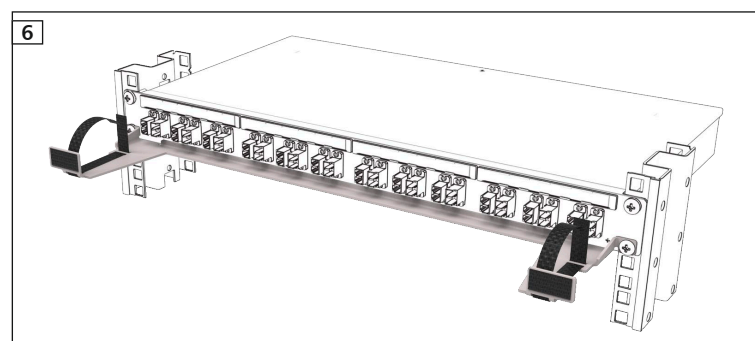

P | Cabling

OpDAT PF/fix Patchkabel-Ablage OpDAT PF/fix patch cord tray OpDAT PF/fix stockage pour les câbles de raccordement

- Montagehinweis für den Installateur
- Mounting instruction for the installer
- Notice de montage pour l'installateur

de Installationsbeispiele
en Installation examples
fr Exemple d'application

de Zubehör en Accessories fr Accessoires

15081112-E
de Klettband
en Velcro tape
fr Bande Velcro

i HINWEIS / NOTE / NOTICE

Zusätzliche Informationen und Dokumentationen stehen zum Download unter www.metz-connect.com bereit.