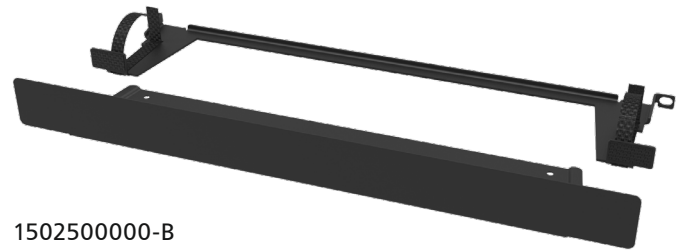

P | Cabling

OpDAT PF/fix Patchkabel-Ablage OpDAT PF/fix patch cord tray OpDAT PF/fix stockage pour les câbles de raccordement

- Montagehinweis für den Installateur
- Mounting instruction for the installer
- Notice de montage pour l'installateur

de Installationsbeispiele
en Installation examples
fr Exemple d'application

de Zubehör en Accessories fr Accessoires

15081112-E
de Klettband
en Velcro tape
fr Bande Velcro

i HINWEIS / NOTE / NOTICE

Zusätzliche Informationen und Dokumentationen stehen zum Download unter www.metz-connect.com bereit.