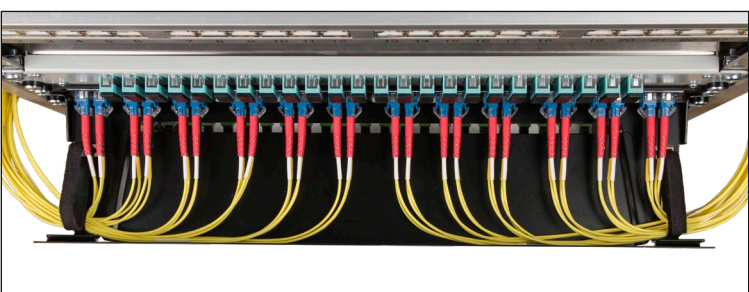

P | Cabling

OpDAT PF/fix Patchkabel-Ablage OpDAT PF/fix patch cord tray OpDAT PF/fix stockage pour les câbles de raccordement

- Montagehinweis für den Installateur
- Mounting instruction for the installer
- Notice de montage pour l'installateur

de Installationsbeispiele
en Installation examples
fr Exemple d'application

de Zubehör en Accessories fr Accessoires

15081112-E
de Klettband
en Velcro tape
fr Bande Velcro

i HINWEIS / NOTE / NOTICE

Zusätzliche Informationen und Dokumentationen stehen zum Download unter www.metz-connect.com bereit.