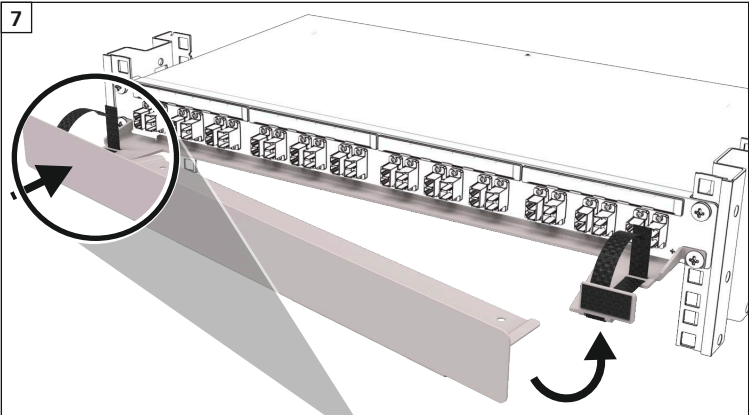

P | Cabling

OpDAT PF/fix Patchkabel-Ablage OpDAT PF/fix patch cord tray OpDAT PF/fix stockage pour les câbles de raccordement

- Montagehinweis für den Installateur
- Mounting instruction for the installer
- Notice de montage pour l'installateur

de Installationsbeispiele
en Installation examples
fr Exemple d'application

de Zubehör en Accessories fr Accessoires

15081112-E
de Klettband
en Velcro tape
fr Bande Velcro

i HINWEIS / NOTE / NOTICE

Zusätzliche Informationen und Dokumentationen stehen zum Download unter www.metz-connect.com bereit.