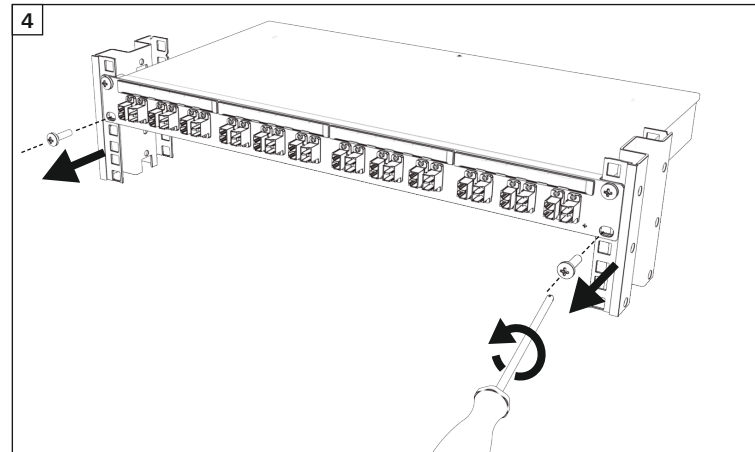

P | Cabling

OpDAT PF/fix Patchkabel-Ablage OpDAT PF/fix patch cord tray OpDAT PF/fix stockage pour les câbles de raccordement

- Montagehinweis für den Installateur
- Mounting instruction for the installer
- Notice de montage pour l'installateur

de Installationsbeispiele
en Installation examples
fr Exemple d'application

de Zubehör en Accessories fr Accessoires

15081112-E
de Klettband
en Velcro tape
fr Bande Velcro

i HINWEIS / NOTE / NOTICE

Zusätzliche Informationen und Dokumentationen stehen zum Download unter www.metz-connect.com bereit.