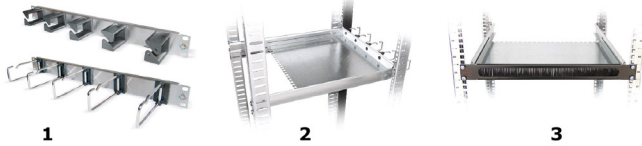

Rangeerpanelen en legborden

19"/1U

in verschillende uitvoeringen

1. Rangeerpaneel 19"/1U, uitvoering in roestvast staal, met 5 rangeerbeugels
2. 19" legbord met rangeerpaneel
3. 19" legbord met kabeldoorvoerpaneel en borstelstrip

Beschrijving

Rangeerpanelen 19"/1U zijn geschikt voor de routing van koper-en glasvezelkabels, in het bijzonder voor patchsnoeren in racks of kasten met 19" montageprofielen en rails. Legborden vervullen dezelfde functie, in het bijzonder voor meervoudige kabels (trunks). De basis rangeerpanelen 19"/1U zijn beschikbaar in drie versies:

a) roestvast staal, b) zwart of c) grijs. Deze panelen worden geleverd zonder rangeerbeugels. Ze kunnen worden voorzien van 5 rangeerbeugels in de gewenste maat.

Gelieve de rangeerbeugels afzonderlijk te bestellen! Er zijn etiketteringstrips beschikbaar voor volledige rangeerpanelen met rangeerbeugels