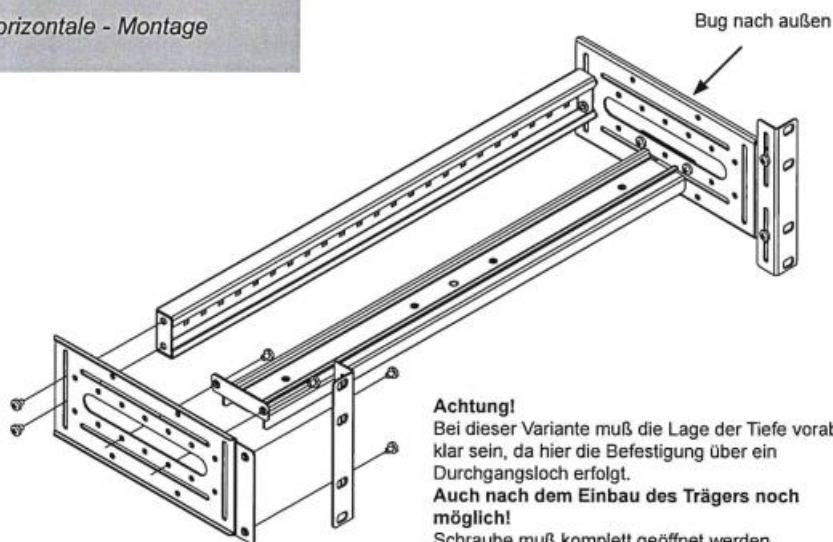

Algemeen

Artikelnummer : 05061363

Kleur : Metaal

Toepassing : DinRail

Materiaal : Metaal

Verpakking : 1 frame

Horizontale - Montage

Achtung!
Bei dieser Variante muß die Lage der Tiefe vorab klar sein, da hier die Befestigung über ein Durchgangsloch erfolgt.
Auch nach dem Einbau des Trägers noch möglich!
Schraube muß komplett geöffnet werden.

Abb.2

Wandmontage

Seitenteile li /re werden gedreht, dass außen keine scharfen Kanten herausragen.
Restliche Montage wie bei **Abb.1 / 2**

Abb.3

Deze specificatie is eigendom van Redlink bv
Redlink bv kan niet garanderen dat deze specificatie vrij is van fouten.
De informatie in deze specificatie is onderhevig aan veranderingen zonder voorafgaande kennisgeving.