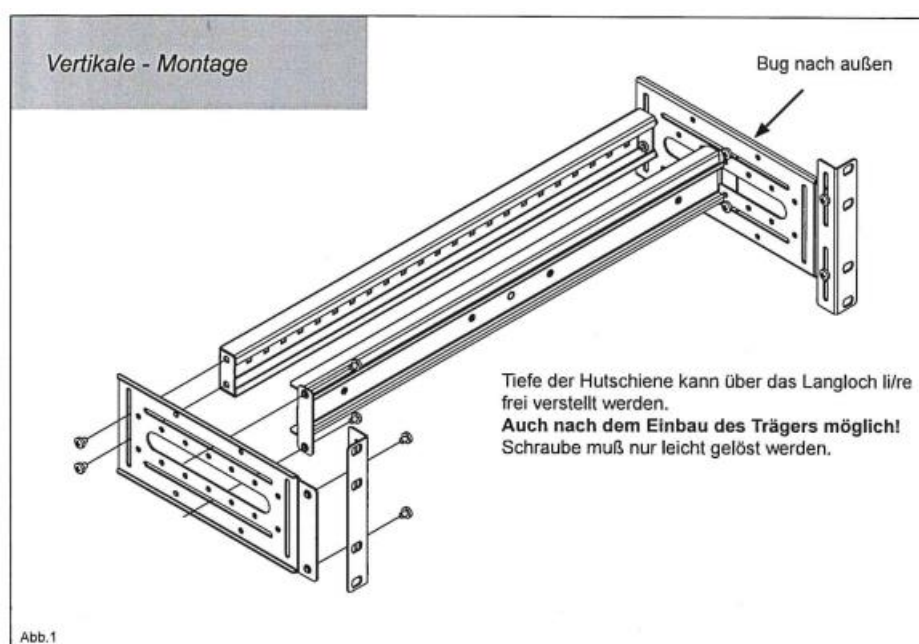

Algemeen

Artikelnummer : 05061363

Kleur : Metaal

Toepassing : DinRail

Materiaal : Metaal

Verpakking : 1 frame

Horizontale - Montage

Achtung!
Bei dieser Variante muß die Lage der Tiefe vorab klar sein, da hier die Befestigung über ein Durchgangsloch erfolgt.
Auch nach dem Einbau des Trägers noch möglich!
Schraube muß komplett geöffnet werden.

Abb.2

Wandmontage

Seitenteile li /re werden gedreht, dass außen keine scharfen Kanten herausragen.
Restliche Montage wie bei **Abb.1 / 2**

Abb.3

Deze specificatie is eigendom van Redlink bv
Redlink bv kan niet garanderen dat deze specificatie vrij is van fouten.
De informatie in deze specificatie is onderhevig aan veranderingen zonder voorafgaande kennisgeving.