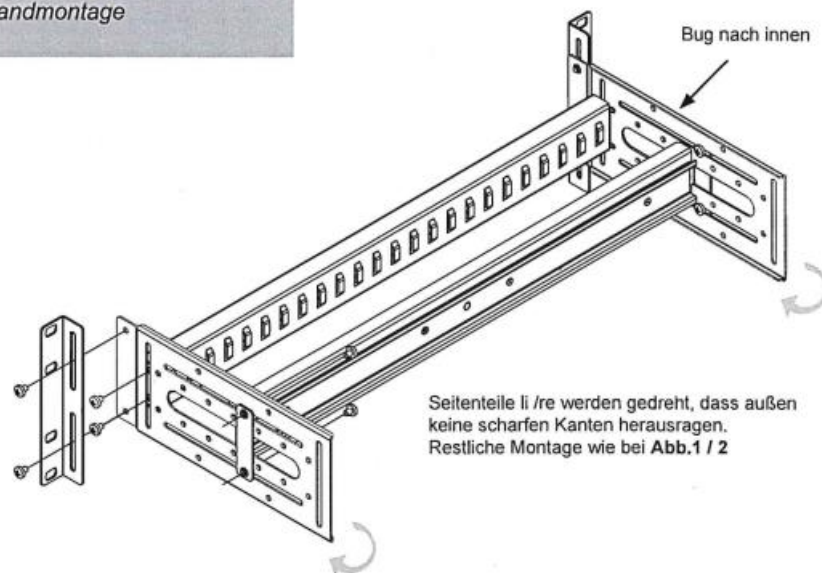

Algemeen

Artikelnummer : 05061363

Kleur : Metaal

Toepassing : DinRail

Materiaal : Metaal

Verpakking : 1 frame

Horizontale - Montage

Achtung!
Bei dieser Variante muß die Lage der Tiefe vorab klar sein, da hier die Befestigung über ein Durchgangsloch erfolgt.
Auch nach dem Einbau des Trägers noch möglich!
Schraube muß komplett geöffnet werden.

Abb.2

Wandmontage

Seitenteile li /re werden gedreht, dass außen keine scharfen Kanten herausragen.
Restliche Montage wie bei **Abb.1 / 2**

Abb.3

Deze specificatie is eigendom van Redlink bv
Redlink bv kan niet garanderen dat deze specificatie vrij is van fouten.
De informatie in deze specificatie is onderhevig aan veranderingen zonder voorafgaande kennisgeving.