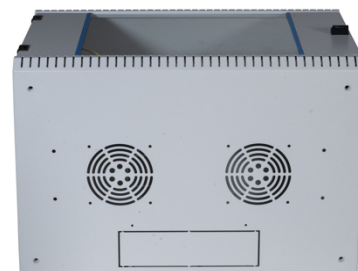

Algemeen

Merk	: Redlink, artikelnummers:
Kleur	: Grijs
Type Kast	: Proline, Wandkast 1 delig D500
Ventilatie	: Passief
Toepassing	: Binnen
Materiaal	: Metaal
Demonteerbaar	: Ja

1

SPECIFICATIES

Omschrijving:

- Productinformatie voor 19" wandbehuizing 6U, vast, 1-delig, RAL7035, diepte 500 mm
- Plaatstalen behuizing met gelast frame, voorgemonteerd, zelfgeventileerd
- Voorbereid voor Plug & Play ventilatorunit 2-voudig
- Voordeur met metalen scharnieren voor meer stabiliteit
- Afneembare zijwanden, afsluitbaar, gelijksluitend met voordeur
- Dak, vloer en achterwand met voorgestante uitsparingen voor kabelinvoer (250 x 70 mm)
- Ook geschikt voor het plaatsen van 2 individuele ventilatoren in het dak en de vloer
- Binnenzijde voorzide 2 x 19" stutten, gegalvaniseerd, in diepte verstelbaar
- Voordeur met vleugelslot en kijkvenster van gecertificeerd veiligheidsglas (glasdikte 4 mm)
- Kastdelen van binnen volledig geaard
- Lakafwerking RAL7035, lichtgrijs
- Beschermingsklasse IP20
- Meegeleverde accessoires: 1 x borstelstrip, 1 x kooimoerenset (VE 20 stuks), 2 x sleutels
- Geleverd in transportverpakking, vanaf 30 kg / 12U op een wegwerppallet