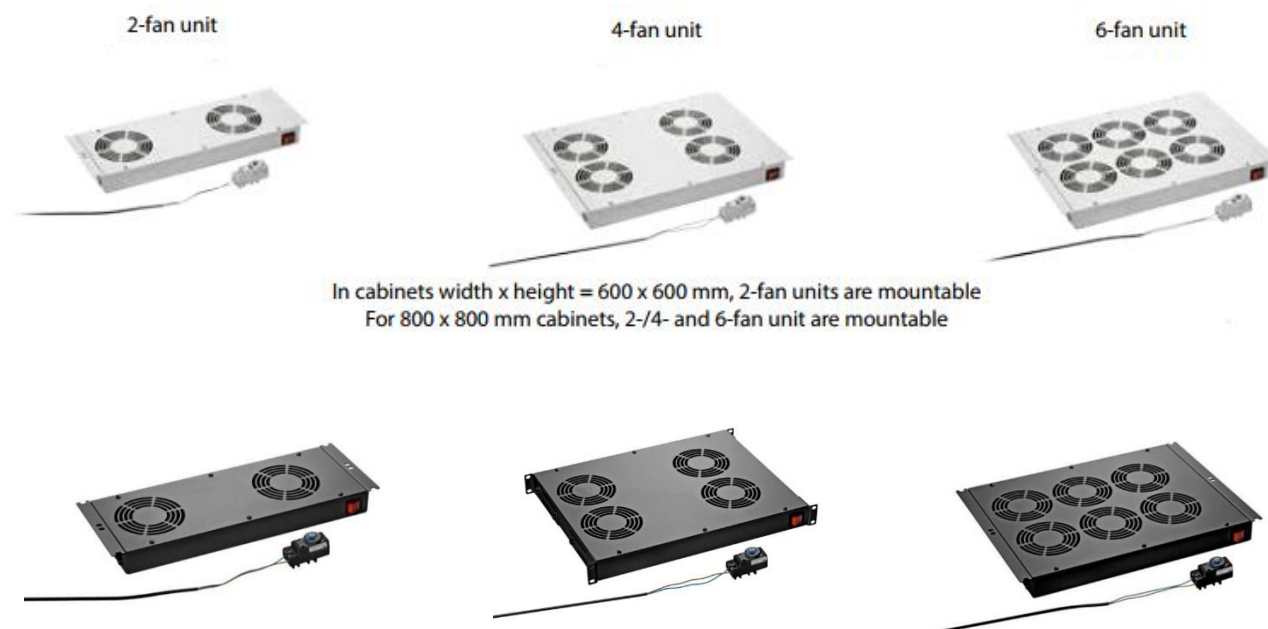

Algemeen

Merk	: Redlink
Kleur	: Zwart 9005/Grijs 7035
Type artikel	: Ventilator units tbv Netwerk- en Serverkasten
Ventilatie	: Actief + Thermostaat
Toepassing	: Dakmontage, optioneel 19inch montage beugels beschikbaar.
Materiaal	: Metaal
Demonteerbaar	: Ja

In de 600x600 kasten zijn alleen de 2v Ventilator units toepasbaar in de overige kastmaten 2v,4v en 6v.

Artikelnummer	Omschrijving
05061229	ProLine, Classic Netwerk-Serverkast ventilator, dak-unit, 2v + Thermostaat, RAL9005
05061230	ProLine, Classic Netwerk-Serverkast ventilator, dak-unit, 2v + Thermostaat, RAL7035
05061233	ProLine, Classic Netwerk-Serverkast ventilator, dak-unit, 4v + Thermostaat, RAL9005
05061234	ProLine, Classic Netwerk-Serverkast ventilator, dak-unit, 4v + Thermostaat, RAL7035
05061235	ProLine, Classic Netwerk-Serverkast ventilator, dak-unit, 6v + Thermostaat, RAL9005
05061236	ProLine, Classic Netwerk-Serverkast ventilator, dak-unit, 6v + Thermostaat, RAL7035

1