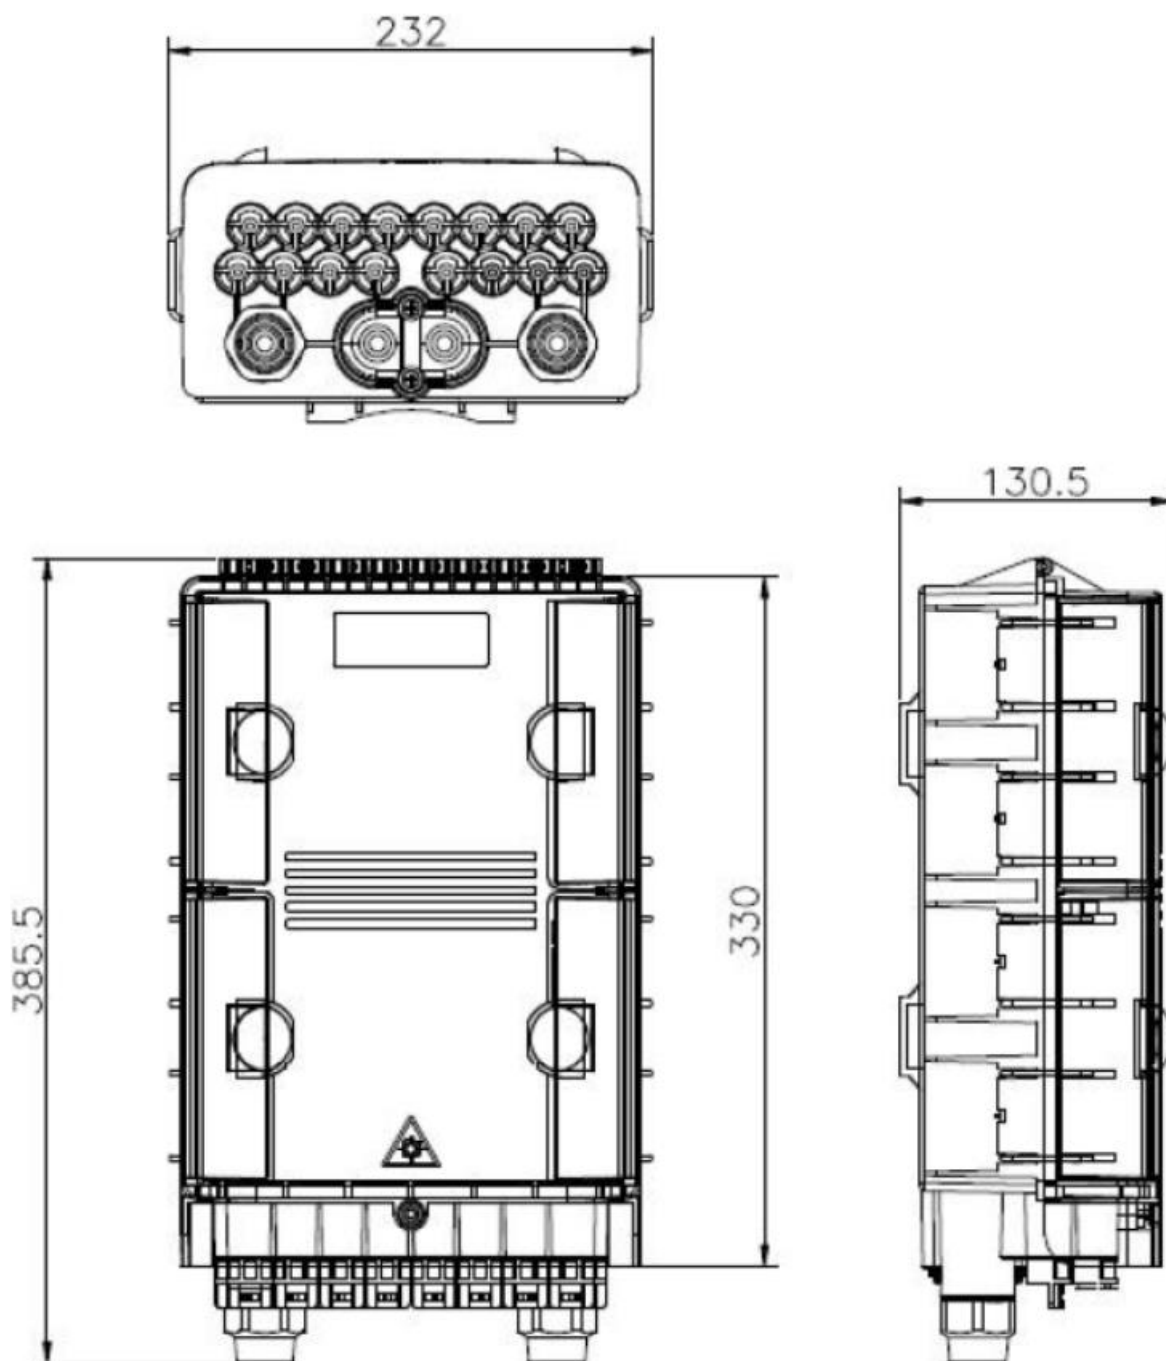

Deze specificatie is eigendom van Redlink bv
Redlink bv kan niet garanderen dat deze specificatie vrij is van fouten.
De informatie in deze specificatie is onderhevig aan veranderingen zonder voorafgaande kennisgeving.