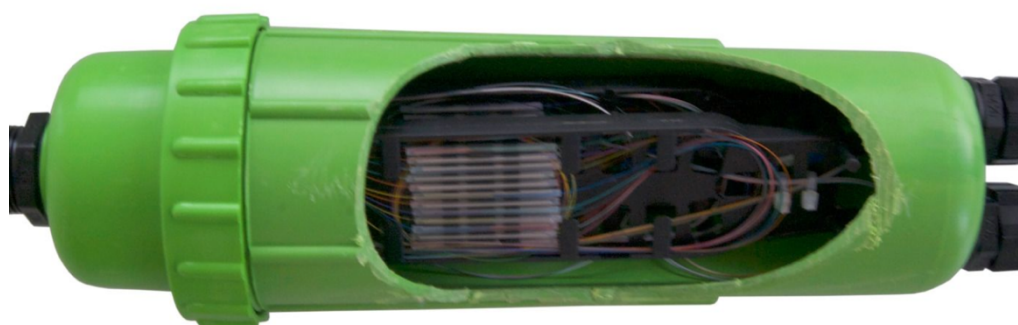

### Omschrijving:

Lasmof glasvezel, IP68, in/uit kabel 2xM20-1xM25, max 48v, L360xD101mm, Incl. 4xANT houder, groen.

### Toepassing:

Lasmof met 3 kabelinvoeren voor het afkoppelen of aansluiten van glasvezelkabel. Inclusief 4x12v lashouders voor maximaal 48 lasverbindingen.

### Installatie:

Direct in de grond te plaatsen.

### Technische gegevens:

Buigdiameter vezeldrager	36mm
Kabel diameter	7-17mm
Wartels	2xM20 en 1xM25
Kleur	Groen
IP bescherming	IP68
Diameter behuizing	101mm
Direct in de grond	Ja
In/uitgang	3
Lengte behuizing	360mm
Materiaal	Kunststof
Max. vezelopslag lengte	180mm
Aantal splicehouders	4
Splice cassette	Geïntegreerd
Splice houder	ANT krimp
Maximaal aantal vezel	48
Temperatuur bereik	-30 tot 65 graden
Trekspanning compressie	55N
Type sluiting	Schroef
UV bestendig	Ja