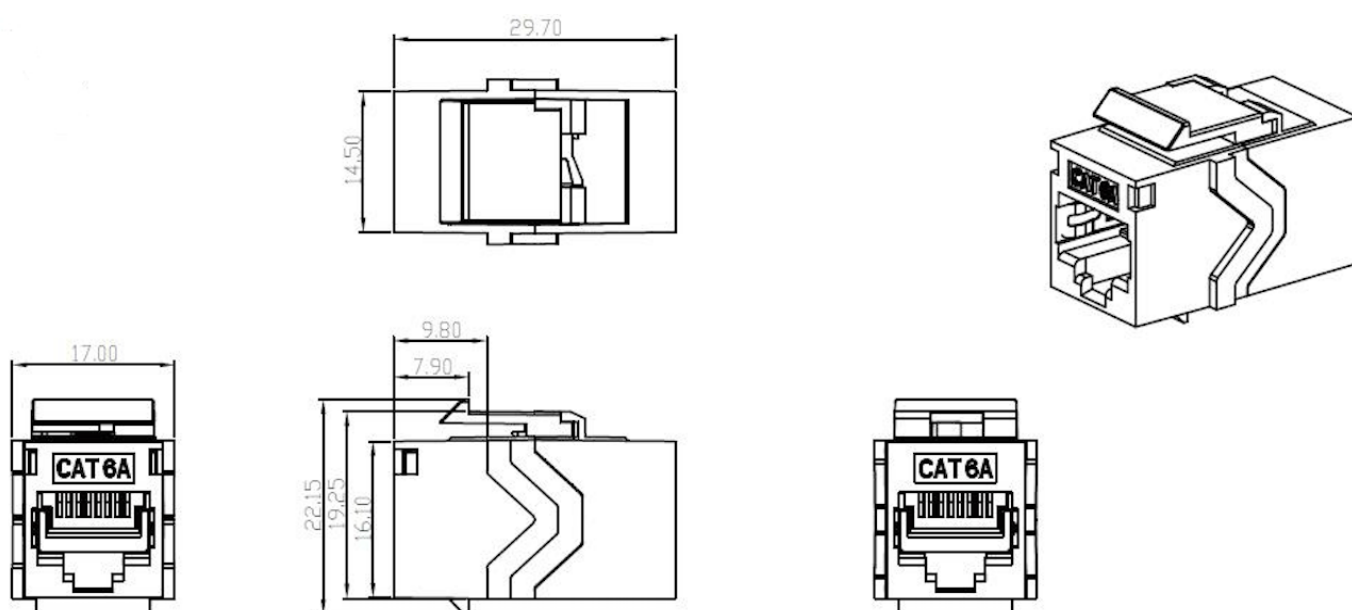

Algemeen

Artikelnummer	: 05060373
Kleur	: Metaal
Toepassing	: Data- koper Cat6A
Materiaal	: Metaal
Verpakking	: 1 stuk

Omschrijving:

- RJ45/RJ45 Shielded doorvoer
- Snap-In keystone fit

Algemene info:

Ontwerp	RJ45/RJ45
Type	Female/Female
Penbezetting	1:1
Aantal steken	Max. 750

1

Mechanische kenmerken

Materiaal behuizing	Metaal
Type bevestiging	Snap-In

Dimensies

Lengte	29.70 mm
Breedte	14.50 mm
Hoogte	16.10 zie tekening

Standaarden, goedkeuring, certificaten

Conform aan standaard	Cat6A volgens TIA
-----------------------	-------------------

RJ45 Snap-In doorvoer metaal:

Artikelnr.	Omschrijving	Kleur	Geschikt voor keystone fit	Type
05060373	Keystone doorvoer, RJ45, Cat6A, STP recht 180graden	metaal	Snap-In, paneel, outlet	RJ45/RJ45

Technische tekening: