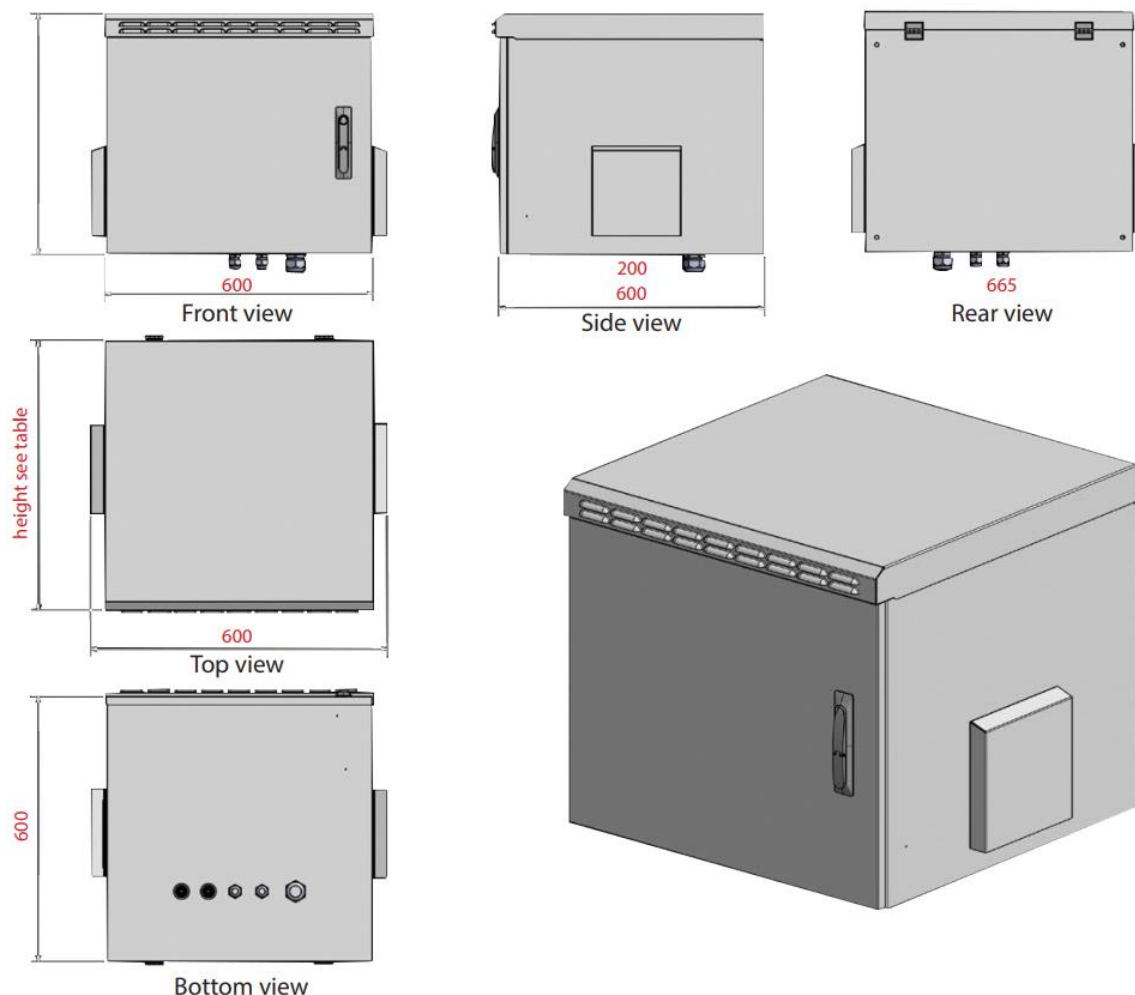

Artikelnummer	Voordeur	Achterdeur	Breedte	Diepte	Gewicht
19inch IP55 kasten 7,9,12,16 en 20HE/ kast diepte 600mm/ RAL7035					
05060089-07	Staaldeur	nvt	600	600	33 kg
05060089-09	Staaldeur	nvt	600	600	36 kg
05060089-12	Staaldeur	nvt	600	600	41 kg
05060089-16	Staaldeur	nvt	600	600	46 kg
05060089-20	Staaldeur	nvt	600	600	52 kg
Plint om van wandkast een vloer-staande uitvoering te maken.					
Artikelnummer	Omschrijving		Breedte	Diepte	
05060089-SK60	Sokkel		600	600	

Deze specificatie is eigendom van Redlink bv
Redlink bv kan niet garanderen dat deze specificatie vrij is van fouten.
De informatie in deze specificatie is onderhevig aan veranderingen zonder voorafgaande kennisgeving.