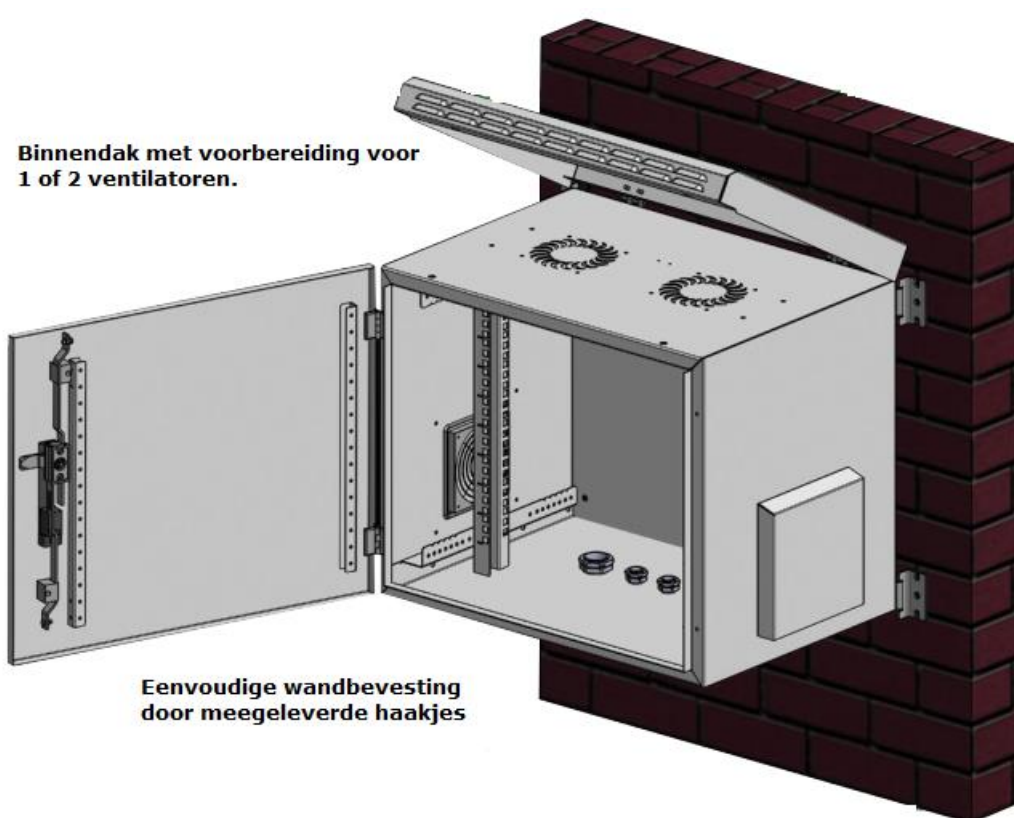

## Algemeen

Merk	: Redlink
Kleur	: Grijs
Type Kast	: IP55 wand- en staande* kast
Ventilatie	: Passief (standaard) Optioneel met ventilatoren.
Toepassing	: Binnen- en beschermde buitenomgevingen.
Materiaal	: Metaal
Demonteerbaar	: Nee
Verpakking	: -

\*Optionele plint beschikbaar indien gebruik als staande kast op vlakke oppervlakken resp. voet.

Linker- en rechterzijde luchtinvoeren met filters(IP54) deze worden extra beschermd door metalen kappen. De luchtinvoeren zorgen voor toevoer van verse lucht en voeren dit af via de lamellen in het dak.

Scharnierend daksysteem:  
Na het losdraaien van 2 vleugelbouten aan de binnenzijde biedt het scharnierende dak gemakkelijk toegang tbv van het plaatsen van dakventilatoren.

Versterkte deur:  
3-punts vergrendeling en circulerende afdichting bij de behuizing bescherm tegen stof, water en milieu-invloeden.

## SPECIFICATIES

- Plaatstalen behuizing met gelast frame, volledig voorgemonteerd
- Rechts- en linkszijdige metalen beschermde luchtinlaten voor toevoer van verse lucht
- Afdichtingen op dak en deur voor bescherming tegen stof en water
- Zijwanden niet beschermd
- Scharnierend dak, binnendak voorbereid voor montage van 2x enkele ventilatoren Artnr. 05060036
- Bodem met PG-wartels 1x PG48, 2x PG21 en 3x Ø20mm PVC-kegels
- Binnenzijde 2x 19inch profielrails, verzinkt
- Voordeur staal versterkt met 3-punts vergrendeling
- Kastdelen van binnen volledig geaard
- Max. belasting 100 kg
- Met de plint **05060089-SK60** ook bruikbaar als staande kast in binnen- en buitenruimtes
- Verfwerking RAL7035, lichtgrijs.
- Beschermingsgraad IP55 volgens EN60529
- Meegeleverde accessoires: 4 x muurbeugel, 2 x sleutel