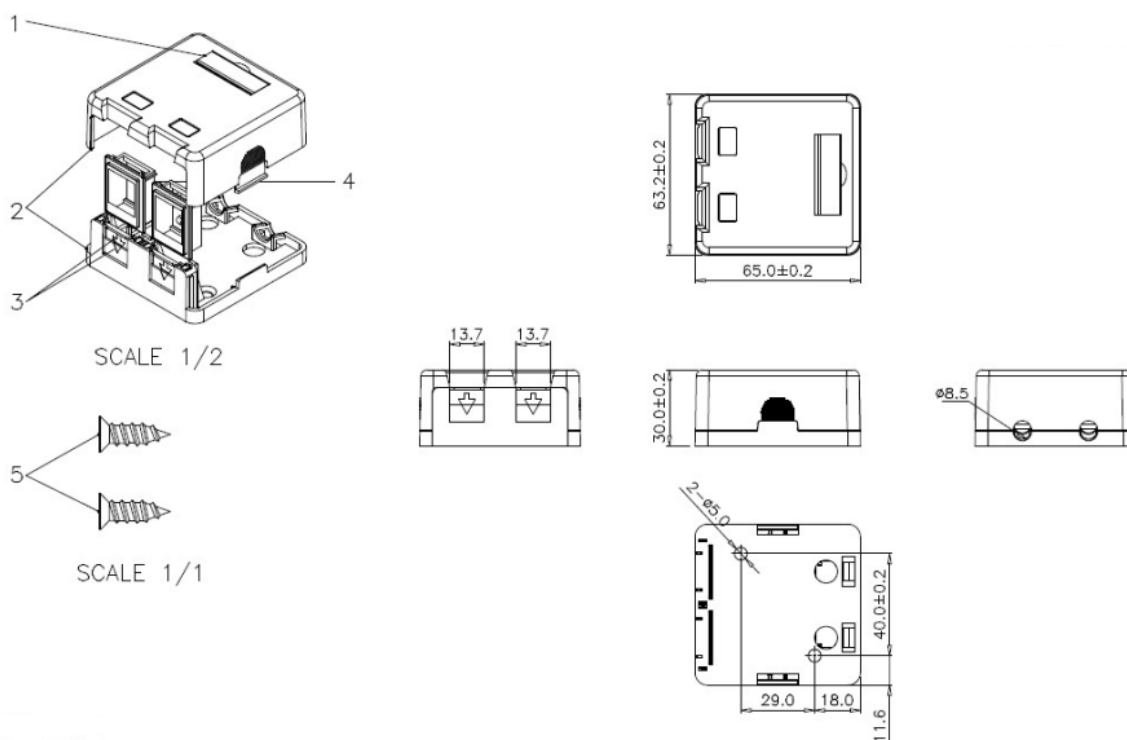

2

Deze specificatie is eigendom van Redlink bv
Redlink bv kan niet garanderen dat deze specificatie vrij is van fouten.
De informatie in deze specificatie is onderhevig aan veranderingen zonder voorafgaande kennisgeving.