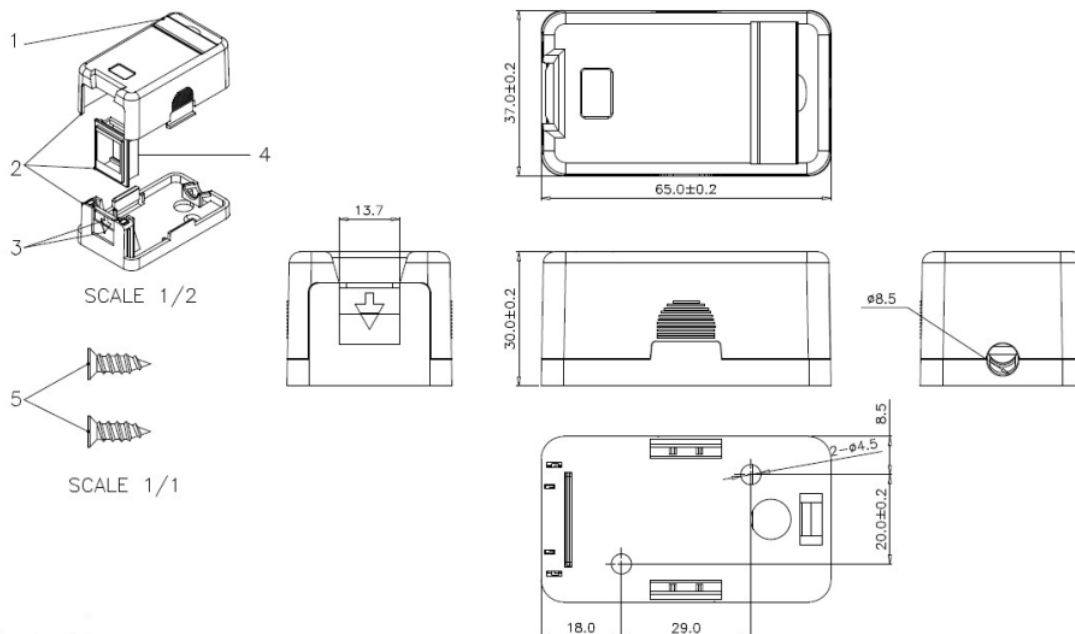

2

Deze specificatie is eigendom van Redlink bv
Redlink bv kan niet garanderen dat deze specificatie vrij is van fouten.
De informatie in deze specificatie is onderhevig aan veranderingen zonder voorafgaande kennisgeving.