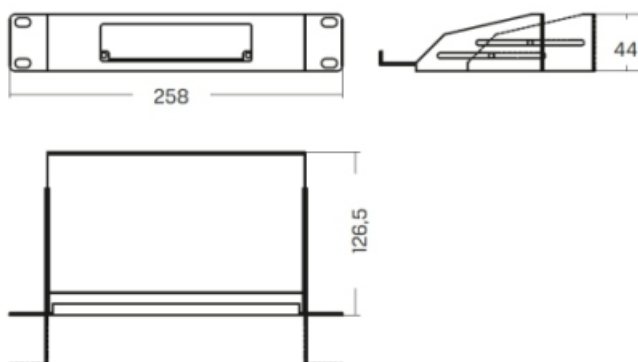

## Algemene info

Paneel ontworpen voor montage in een datacommunicatiekast door middel van kooimoeren. Het is ontworpen om één (in de 10" optie) of drie (in de 19" optie) DIN Rail boxen in deze panelen te plaatsen. (RED010-XX) De DIN Rail box in het paneel wordt door middel van een vergrendeling gefixeerd, een dergelijke oplossing vergemakkelijkt een zeer snelle installatie en demontage van de DIN Rail box(en), zonder speciale gereedschappen.

## Bestelinformatie

RED009-10	Redlink, FO 10inch paneel, 1HE, tbv 1 Lasbox RED010-x
RED009-19	Redlink, FO 19inch paneel, 1HE, tbv 3 Lasbox RED010-x
	<b>Mogelijk te plaatsen DIN Rail box:</b>
RED010-06SCD	Redlink, FO Lasbox, Middel, DIN Rail 6x SCD/LCQ of plaatsing in 10-19inch paneel, RAL7035
RED010-08ST	Redlink, FO Lasbox 8v ST, leeg, DIN Rail of plaatsing in 10-19inch paneel, RAL7035
RED010-08SC	Redlink, FO Lasbox 8v SC/E2000/LCD, leeg, DIN Rail of plaatsing in 10-19inch paneel, RAL7035

## Afmetingen 10inch paneel

- FO Paneel 10inch geschikt voor 1x artikel RED010-XX, H44xB258xD126.5
- De wandbox is gemaakt van 1.5mm plaatstaal en gelakt in RAL7035, grijs.

## Afmetingen 19inch paneel

- FO Paneel 19inch geschikt voor max 3x artikel RED010-XX, H44xD485x126.5
- De wandbox is gemaakt van 1.5mm plaatstaal en gelakt in RAL7035, grijs.

Deze specificatie is eigendom van Redlink bv  
Redlink bv kan niet garanderen dat deze specificatie vrij is van fouten.  
De informatie in deze specificatie is onderhevig aan veranderingen zonder voorafgaande kennisgeving.