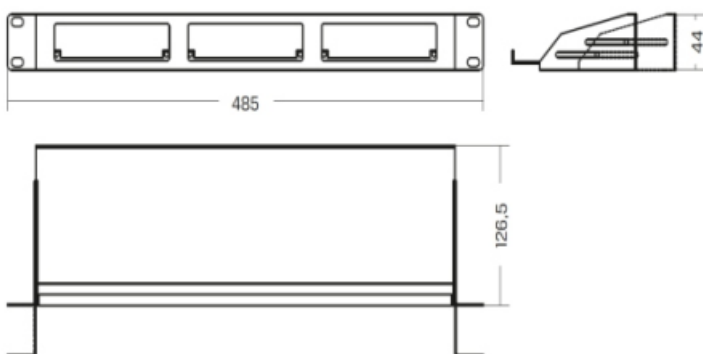

## Algemene info

Paneel ontworpen voor montage in een datacommunicatiekast door middel van kooimoeren. Het is ontworpen om één (in de 10" optie) of drie (in de 19" optie) DIN Rail boxen in deze panelen te plaatsen. (RED010-XX) De DIN Rail box in het paneel wordt door middel van een vergrendeling gefixeerd, een dergelijke oplossing vergemakkelijkt een zeer snelle installatie en demontage van de DIN Rail box(en), zonder speciale gereedschappen.

## Afmetingen 10inch paneel

- FO Paneel 10inch geschikt voor 1x artikel RED010-XX, H44xB258xD126.5
- De wandbox is gemaakt van 1.5mm plaatstaal en gelakt in RAL7035, grijs.

## Afmetingen 19inch paneel

- FO Paneel 19inch geschikt voor max 3x artikel RED010-XX, H44xD485x126.5
- De wandbox is gemaakt van 1.5mm plaatstaal en gelakt in RAL7035, grijs.

Deze specificatie is eigendom van Redlink bv  
Redlink bv kan niet garanderen dat deze specificatie vrij is van fouten.  
De informatie in deze specificatie is onderhevig aan veranderingen zonder voorafgaande kennisgeving.