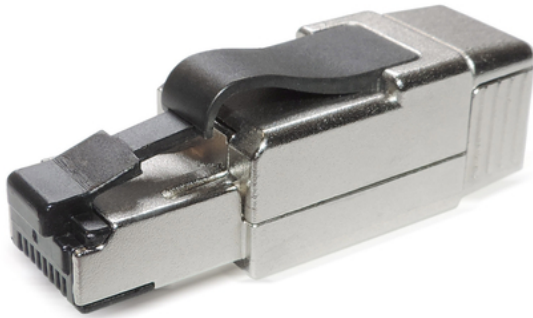

## RJ45 stekker IP20 Cat.6A

afgeschermd  
aansluitbaar zonder gereedschap

### BESCHRIJVING

Ter plaatse monteerbare 8-polige RJ45-stekker, IP20, Categorie 6A, afgeschermd, met een snelle verbindingstechnologie.

Geschikt voor kabels met de volgende eigenschappen:

Massieve koperdraad: 0.40 mm tot 0.64 mm, AWG 26/1 tot AWG 22/1

Meervoudige koperdraad: 0.46 mm tot 0.76 mm, AWG 27/7 tot AWG 22/7

Diameter kabelmantel: 6 mm tot 8 mm

Beschermingsgraad: IP20

Solide behuizing gemaakt in onder druk gegoten zink

Gemakkelijke montage ter plaatse zonder speciaal gereedschap.

## VERSIES

Artikelnr.	Artikel	Kleur	VE
418077	RJ45 plug, IP20, Category 6 <sub>A</sub> , shielded, for field assembly	zwart	1 stk.