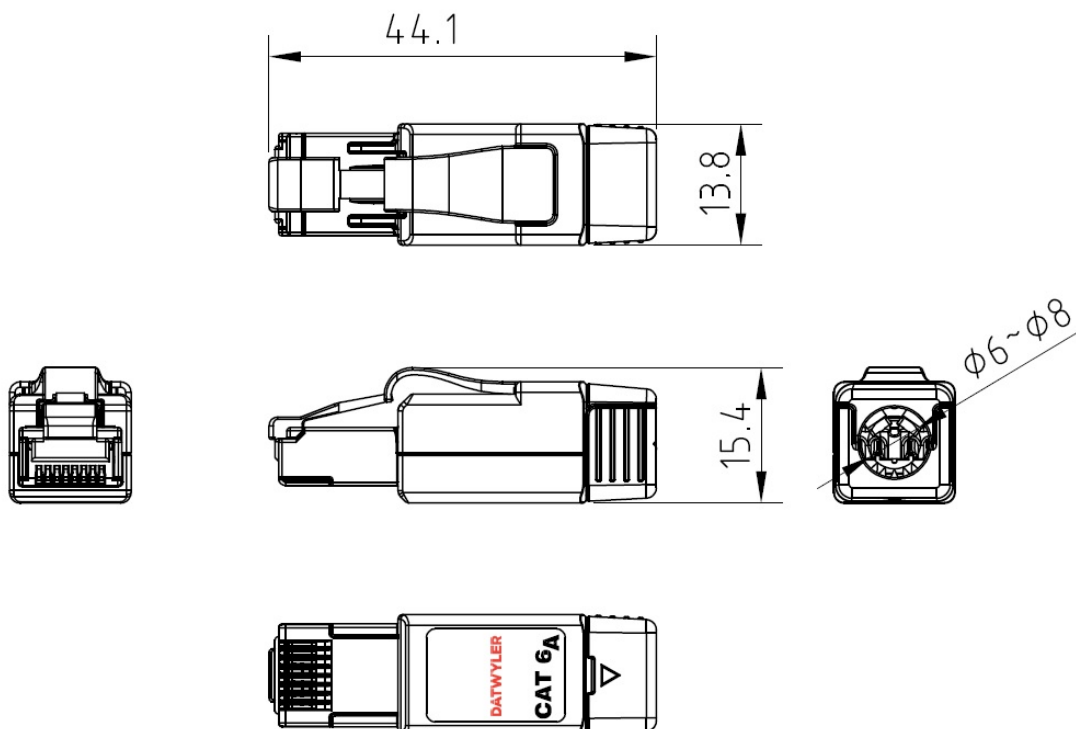

ONTWERP

TOEPASSING

Voor de overdracht van Ethernet-protocollen bij gestructureerde bekabeling in industriële omgevingen.

In Support of 10Base-T, 100Base-T, 1000Base-T and 10GBase-T

In support of PoE and PoE+

NORMEN / STANDAARDS

Normen / Standaards

IEC 60603-7-51 (Cat.6A)