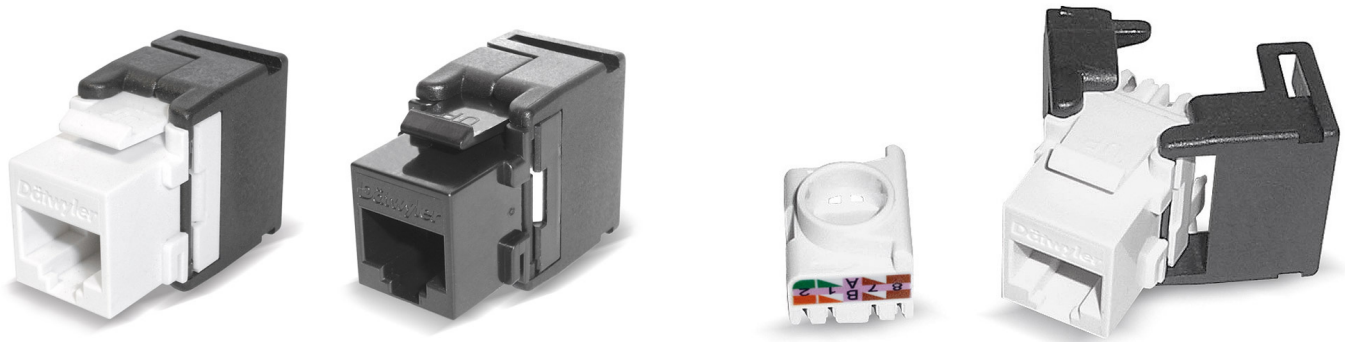

KU-T 1/8 tool-less Cat.6

RJ45 module, niet afgeschermd, Categorie 6

RJ45 module KU-T 1/8 tool-less niet afgeschermd
Cat.6, in wit of zwart

Beschrijving

Voor de transmissie van digitale en analoge spraak-, video- en datasignalen.

Geschikt voor alle Klasse D toepassingen respectievelijk Klasse E Kanalen in overeenstemming met ISO/IEC 11801, EN 50173-1 en TIA/EIA 568-B.2-10. Behuizing gemaakt van een vlamvertragende verbinding met grote impactsterkte, UL94V-0 gewaardeerd, met Keystone bevestigingsclip.

Veercontact met fosforbronzen legering, bedekt met goud.

IDC gemaakt van een fosforbronzen legering. Informatie:

Geschikt voor dezelfde contactdozen en opbouwdozen toepasbaar voor de afgeschermden Keystone Modules (KS-T) van Datwyler.

Noot

De KU-T Cat6 modules die gebruikt kunnen worden voor 4PPoE toepassingen hebben een specifieke markering 4PPoE.

Versies

| Materiaalnummer | Artikel | Kleur | Gewicht [kg] | Verpakkingseenheid | GTIN / EAN |
|-----------------|--|-------|--------------|--------------------|----------------|
| 41807000ZF | RJ45 module KU-T 1/8 toolless, Cat.6, niet afgeschermd | wit | 0,01 kg | 12 pcs. | 40393910087925 |
| 41807100ZF | RJ45 module KU-T 1/8 toolless, Cat.6, niet afgeschermd | zwart | 0,01 kg | 12 pcs. | 40393910087918 |