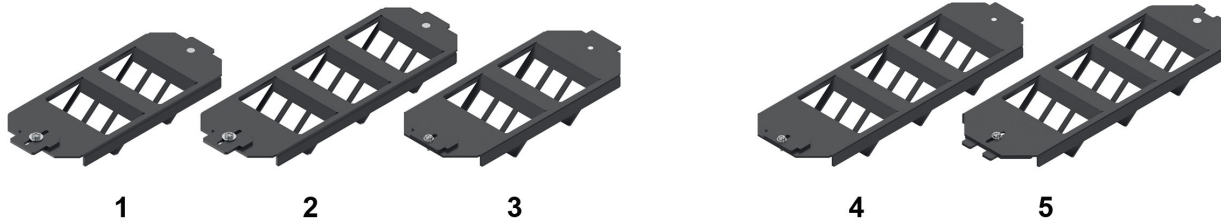

Inbouweenheden voor vloerdozen Economy

voor Keystone modules

MS-K, GG45, KS-T, KU-T

Inbouweenheden voor vloerdozen Economy voor:
 1 OBO-Ackermann GES6, voor 2x 3 Keystone modules
 2 OBO-Ackermann GES9, voor 3x 3 Keystone modules
 3 Electraplan, voor 2x 3 Keystone modules
 4 Electraplan, voor 3x 3 Keystone modules
 5 PUK, voor 3x 3 Keystone modules

Beschrijving

Vloerdoosinzetstukken Economie voor Keystone-modules.
 Modules kunnen direct in de uitsparingen worden geknipt.
 (zonder extra adapterplaten).

Uitgesneden (poort) afmetingen: 14,8 x 19,3 mm. Geschikt voor de volgende Datwyler-modules:

- PS-GG45 7A
- KS-T serie
- MS-K serie
- KU-T serie Levering zonder modules.

Versions

Materiaal nummer	Artikel	Kleur	Gewicht [kg]	Verpakkingseenheid
418400	Inbouweenheid voor vloerdozen Economy voor OBO-Ackermann GES6, voor 2x 3 Keystone modules	zwart	0,15 kg	1 stk.
418401	Inbouweenheid voor vloerdozen Economy voor OBO-Ackermann GES9, voor 3x 3 Keystone modules	zwart	0,18 kg	1 stk.
418402	Inbouweenheid voor vloerdozen Economy voor Electraplan, voor 2x 3 Keystone modules	zwart	0,2 kg	1 stk.
418403	Inbouweenheid voor vloerdozen Economy voor Electraplan, voor 3x 3 Keystone modules	zwart	0,2 kg	1 stk.
418404	Inbouweenheid voor vloerdozen Economy voor PUK, voor 3x 3 Keystone modules	zwart	0,2 kg	1 stk.
1409559	Blindplaat voor niet gebruikte Keystone uitsnijdingen (poort)	zwart	0,01 kg	10 stk.