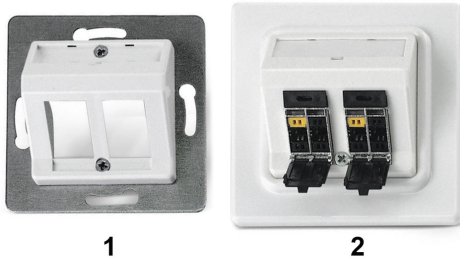

UP-K Contactdoos PS-TERA 2x installatiekanalen

voor 2 modules PS-TERA 4P, schuine uitgang
DUITSE NORM

1

2

- 1 Contactdoos voor 2 modules PS-TERA, schuine uitgang
2 Voorbeeld van een contactdoos met 2 modules PS-TERA en een afdekraam

Beschrijving

Modulaire contactdoos PS-TERA 2x voor montage in installatiekanalen (UP-K).
Voor de installatie van 2 modules PS-TERA met aansluiting met schuine uitgang.
De modules zijn eenvoudig te monteren in de contactdozen.
Tekstveld met transparant deksel.
Levering zonder modules.

Toepassing

De modules PS-TERA 4P laten de installatie toe van multimedia bekabelingssystemen tot klasse FA.
Bij elke PS-TERA 4P module kunnen de aangesloten 4 paren individueel worden gepatcht, bijv. voor de transmissie van televisie, video, data of telefoon. Aldus kunnen de individuele paren in een datakabel gelijktijdig worden gebruikt voor verschillende toepassingen. **OPMERKING:**
De PS-TERA modules kunnen niet alleen worden gebruikt in deze contactdoos maar ook in alle Datwyler contactdozen, patchpanelen en vloerdozen.